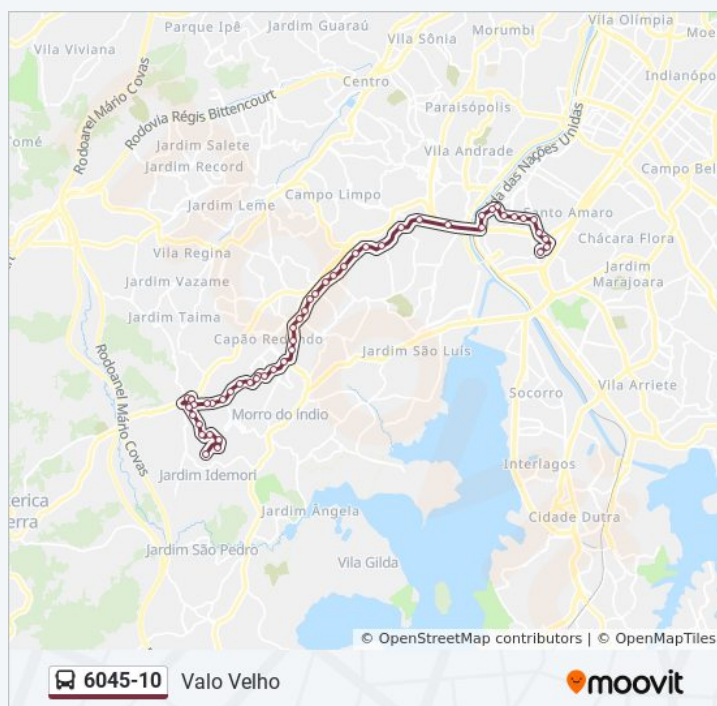

Horários da linha de ônibus 6045-10

Tabela de horários sentido Valo Velho

Domingo	00:01 - 23:50
Segunda-feira	04:50 - 23:41
Terça-feira	00:05 - 23:41
Quarta-feira	00:05 - 23:41
Quinta-feira	00:05 - 23:41
Sexta-feira	00:05 - 23:41
Sábado	00:05 - 23:40

Informações da linha de ônibus 6045-10

Sentido: Valo Velho

Paradas: 51

Duração da viagem: 73 min

Resumo da linha:

R. Henrique San Mindlin, 556

R. Henrique San Mindlin, 2015

R. Henrique San Mindlin, 1819