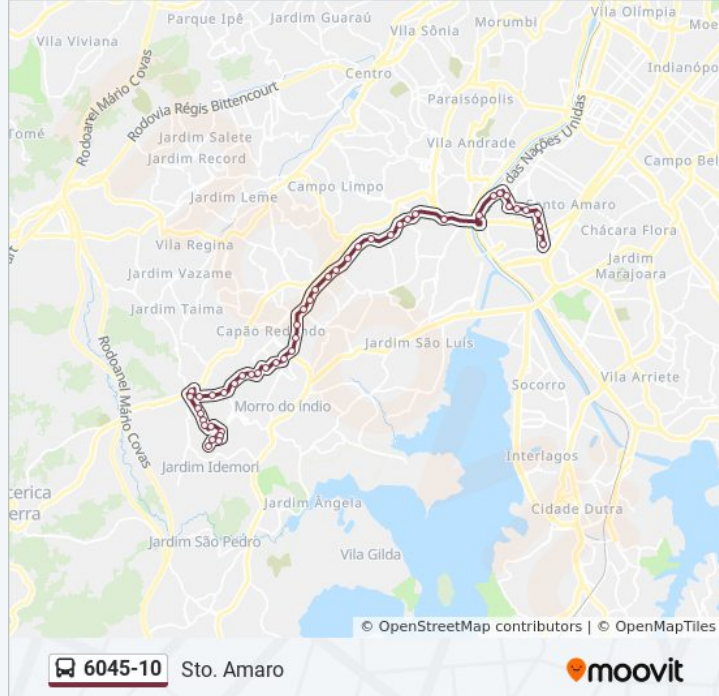

Avenida Comendador Sant'Anna 699

Av. Comendador Sant'Anna 307

Av. Ellis Maas, 679

Av. Ellis Maas, 355

Av. Ellis Maas, 65

Estr. de Itapecerica, 4795

Estr. de Itapecerica, 3371

Estr. de Itapecerica, 2945

Estr. de Itapecerica, 2533

Estr. de Itapecerica, 2181

Estr. de Itapecerica, 1539

Estr. de Itapecerica, 1107

Estr. de Itapecerica, 861

Estr. de Itapecerica, 541

Estr. de Itapecerica, 361

Av. João Dias

Av Das Nações Unidas - João Dias Ponto 1

Rua Luiz Seraphico Júnior 1089

Rua Luiz Seraphico Júnior 753

R. Luiz Seraphico Junior, 755

R. Carmo do Rio Verde, 152

R. Missionários, 407

R. Braganca Paulista, 536

R. Braganca Paulista, 265

R. Visc. de Taunay, 432

R. Antônio Bandeira

R. Tte. Cel. Carlos Silva Araújo, 375

Pça. Salim Farah Maluf

Pça. Salim Farah Maluf

Sentido: Valo Velho

51 pontos

[VER OS HORÁRIOS DA LINHA](#)