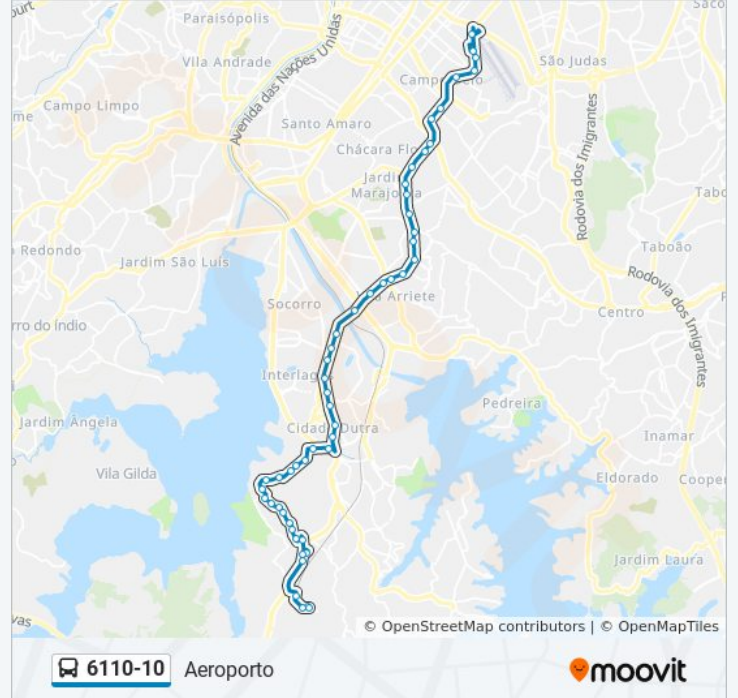

Informações da linha de ônibus 6110-10**Sentido:** Aeroporto**Paradas:** 53**Duração da viagem:** 91 min**Resumo da linha:**

R. Frederico René de Jaegher, 530

R. Frederico René de Jaegher, 109

Marly O. Cobra B/C

Paulo Whitaker B/C

Guaiúba B/C

Jaquirana B/C

Interlagos B/C

Av. Interlagos, 5945

Av. Interlagos, 5937

Av. Interlagos, 5420

Av. Interlagos, 4455

Av. Interlagos

Av. Interlagos - Henrique George Guedes

Av. Interlagos, 285

Av. Washington Luiz, 3084

Av. Washington Luiz, 3636

Av. Washington Luiz, 3742

Av. Washington Luiz, 4512

Av. Washington Luiz, 4872

Av. Washington Luiz, 5850

Av. Washington Luiz, 6200

Aeroporto de Congonhas B/C

Visconde de Castro

R. Félix de Sousa, 69

Sentido: Conj. Hab. Palmares

53 pontos

[VER OS HORÁRIOS DA LINHA](#)