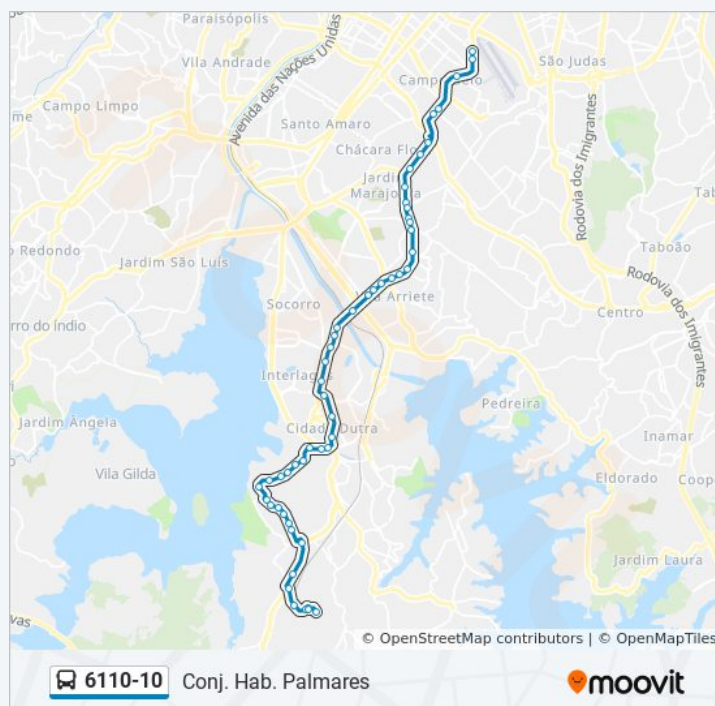

6110-10

Aeroporto

Use O App

A linha de ônibus 6110-10 | (Aeroporto) tem 2 itinerários.

(1) Aeroporto: 04:00 - 23:00(2) Conj. Hab. Palmares: 05:00 - 23:50

Use o aplicativo do Moovit para encontrar a estação de ônibus da linha 6110-10 mais perto de você e descubra quando chegará a próxima linha de ônibus 6110-10.

Av. Interlagos, 5940

Av. Interlagos, 6422

Jangadeiro C/B

Parada 2 - Pe. José Garzotti C/B

Roraima C/B

Horários da linha de ônibus 6110-10

Tabela de horários sentido Conj. Hab. Palmares

Domingo	04:55 - 23:50
Segunda-feira	05:00 - 23:50
Terça-feira	05:00 - 23:50
Quarta-feira	05:00 - 23:50
Quinta-feira	05:00 - 23:50
Sexta-feira	05:00 - 23:50
Sábado	05:00 - 23:50

Informações da linha de ônibus 6110-10

Sentido: Conj. Hab. Palmares

Paradas: 53

Duração da viagem: 88 min

Resumo da linha:

R. Frederico René de Jaegher, 74
R. Frederico René de Jaegher, 254
R. Frederico René de Jaegher, 570
R. Frederico René de Jaegher, 1000
R. Frederico René de Jaegher, 1194
R. Frederico René de Jaegher, 1502
R. Frederico René de Jaegher, 1698
R. Frederico René de Jaegher, 2026
R. Frederico René de Jaegher, 2610
R. Acácio Fontoura, 96
R. Acácio Fontoura, 296
R. Acácio Fontoura, 488
R. Acácio Fontoura, 736
R. Acácio Fontoura, 1026
R. Gonçalo Soares de Franca, 341
R. Rubem Souto de Araújo, 1200
Av. Sen. Teotônio Vilela, 4882
Av. Sen. Teotônio Vilela, 5800
Rua Dos Mendes 90
Estr. dos Mendes, 1562
R. João Amos Comenius, 1237
R. João Amos Comenius, 1103
R. João Amos Comenius, 791
R. João Amos Comenius, 1076