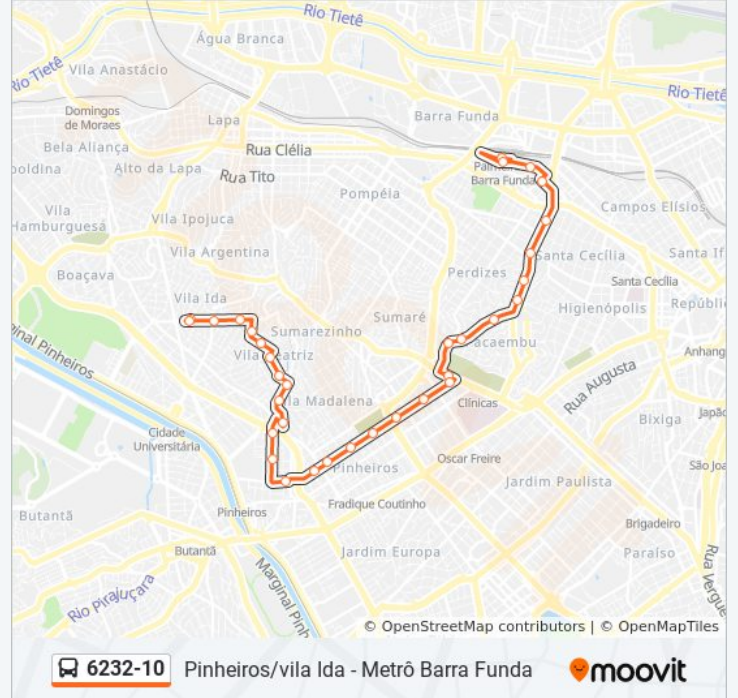

Os horários e os mapas do itinerário da linha de ônibus 6232-10 estão disponíveis, no formato PDF offline, no site: moovitapp.com. Use o [Moovit App](#) e viaje de transporte público por São Paulo e Região! Com o Moovit você poderá ver os horários em tempo real dos ônibus, trem e metrô, e receber direções passo a passo durante todo o percurso!