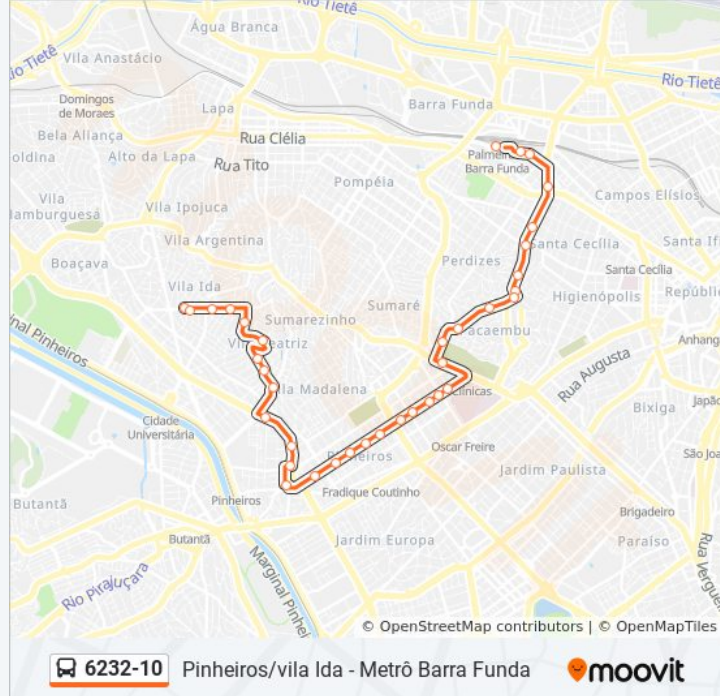

Use o aplicativo do Moovit para encontrar a estação de ônibus da linha 6232-10 mais perto de você e descubra quando chegará a próxima linha de ônibus 6232-10.

Sentido: Metrô Barra Funda

36 pontos

[VER OS HORÁRIOS DA LINHA](#)

Informações da linha de ônibus 6232-10**Sentido:** Metrô Barra Funda**Paradas:** 36**Duração da viagem:** 46 min**Resumo da linha:**

R. Teodoro Sampaio, 637

R. Teodoro Sampaio, 483

Rua Teodoro Sampaio, 335

Av. Dr. Arnaldo, 1000

Rua Cardoso de Almeida 2416

R. Alm. Pereira Guimarães, 425

Av. Arnolfo Azevedo, 231

Pça. Charles Miller, 117

Av. Pacaembu, 1785

Av. Pacaembu, 1403

Avenida Pacaembu 1105

Avenida Pacaembu 469

Av. Auro Soares de Moura Andrade 564 (Portão 11)

Av. Auro Soares de Moura Andrade 441

Terminal Barra Funda Lado Sul

Sentido: Pinheiros/Vila Ida

33 pontos

[VER OS HORÁRIOS DA LINHA](#)

Terminal Barra Funda Lado Sul