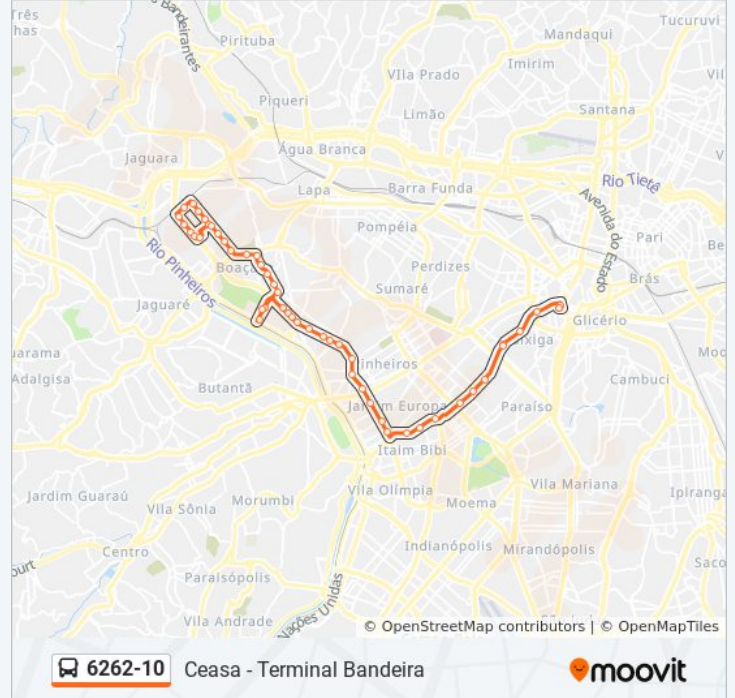

Avenida Professor Fonseca Rodrigues

Av Arruda Botelho 262

Av. Arruda Botelho, 595

Av. Arruda Botelho 255

Av. Diógenes Ribeiro de Lima, 1658

Av. Diógenes Ribeiro de Lima, 1888

Av. Diógenes Ribeiro de Lima, 2338

Av. Impz. Leopoldina, 189

Av. Mofarrej 154

Avenida Doutor Gastão Vidigal

Av. Dr. Gastão Vidigal 1450

Av. Dr. Gastão Vidigal

R. Frobem, 221

R. Dr. Seidel, 111

Sentido: Term. Bandeira

47 pontos

[VER OS HORÁRIOS DA LINHA](#)

R. Dr. Seidel, 111

Rua Dr. Seidel 420

Av. Dr. Gastão Vidigal 1437

6262-10 Ceasa - Terminal Bandeira

Horários da linha de ônibus 6262-10

Tabela de horários sentido Term. Bandeira