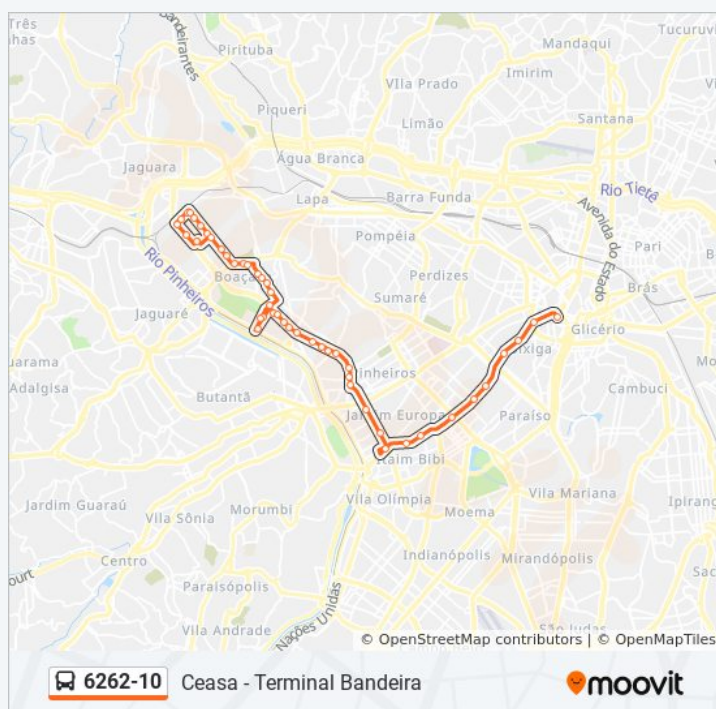

04:50 - 22:35

Informações da linha de ônibus 6262-10

Sentido: Term. Bandeira

Paradas: 47

Duração da viagem: 79 min

Resumo da linha:

Av. Cidade Jardim, 513

João Cachoeira B/C