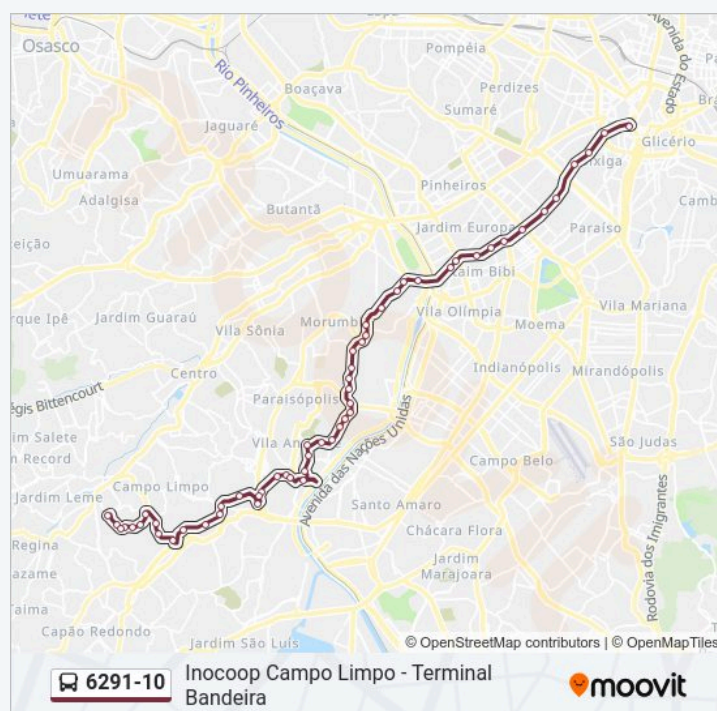

R. Dr. José Gustavo Bush, 310

R. Prof. Benedito Montenegro

R. Paulo li, 35

R. Colégio Pio Xii, 449

R. Colégio Pio Xii, 233

Tabela de horários sentido Term. Bandeira

domingo	04:30 - 23:00
segunda-feira	04:00 - 23:00
terça-feira	04:00 - 23:00
quarta-feira	04:00 - 23:00
quinta-feira	04:00 - 23:00
sexta-feira	04:00 - 23:00
sábado	04:25 - 23:00

Informações da linha de ônibus 6291-10**Sentido:** Term. Bandeira**Paradas:** 54**Duração da viagem:** 94 min**Resumo da linha:**

Av. Morumbi, 6000

Av. Morumbi 5595

Av. Morumbi, 5277

Av. Morumbi, 4885

Av. Morumbi, 4076