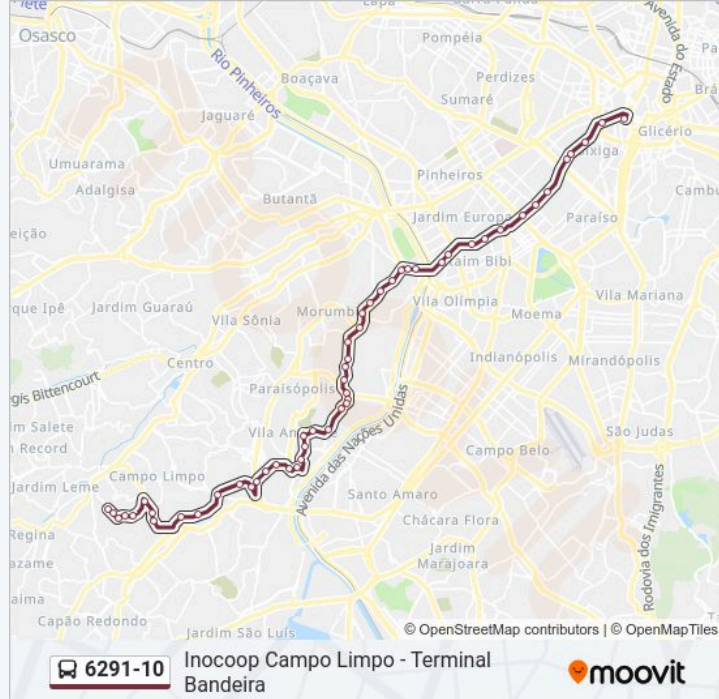

Estrada do Campo Limpo

Estrada Do Campo Limpo, 1334 (B/C)

Estrada do Campo Limpo 1710

R. Juan Aldama

R. Odemis, 544

R. Guerreiro, 54

R. Guerreiro, 607

R. Guerreiro, 220

6291-10

Inocoop Campo Limpo - Terminal
Bandeira

moovit

Horários da linha de ônibus 6291-10

Sentido: Term. Bandeira

54 pontos

[VER OS HORÁRIOS DA LINHA](#)

Ponto Inicial/Final 6291-10