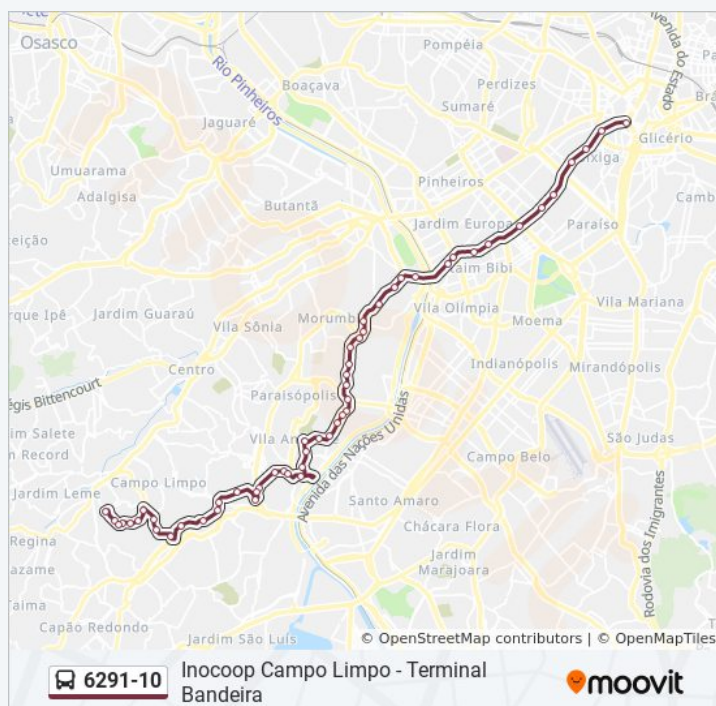

## Horários da linha de ônibus 6291-10

Tabela de horários sentido Term. Bandeira

Domingo	04:30 - 23:00
Segunda-feira	04:00 - 23:00
Terça-feira	04:00 - 23:00
Quarta-feira	04:00 - 23:00
Quinta-feira	04:00 - 23:00
Sexta-feira	04:00 - 23:00
Sábado	04:25 - 23:00

## Informações da linha de ônibus 6291-10

**Sentido:** Term. Bandeira

**Paradas:** 54

**Duração da viagem:** 95 min

**Resumo da linha:**

R. Colégio Pio Xii, 233

Av. Morumbi, 6000

Av. Morumbi 5595