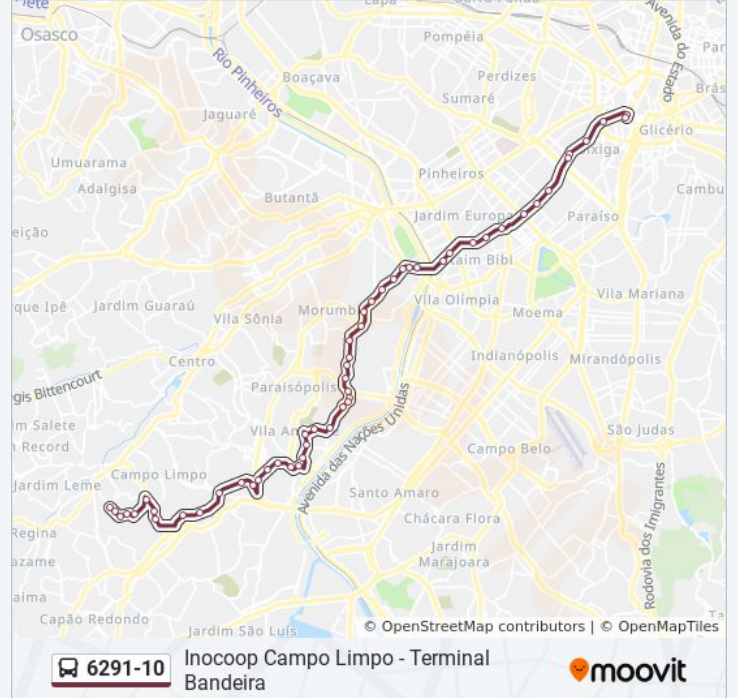

Estrada do Campo Limpo

Estrada Do Campo Limpo, 1334 (B/C)

Estrada do Campo Limpo 1710

R. Juan Aldama

R. Odemis, 544

R. Guerreiro, 54

R. Guerreiro, 607

R. Guerreiro, 220

## Sentido: Term. Bandeira

54 pontos

[VER OS HORÁRIOS DA LINHA](#)

Ponto Inicial/Final 6291-10

Rua Guerreiro 67

R. Guerreiro, 67

R. Odemis, 359

R. Chester, 31