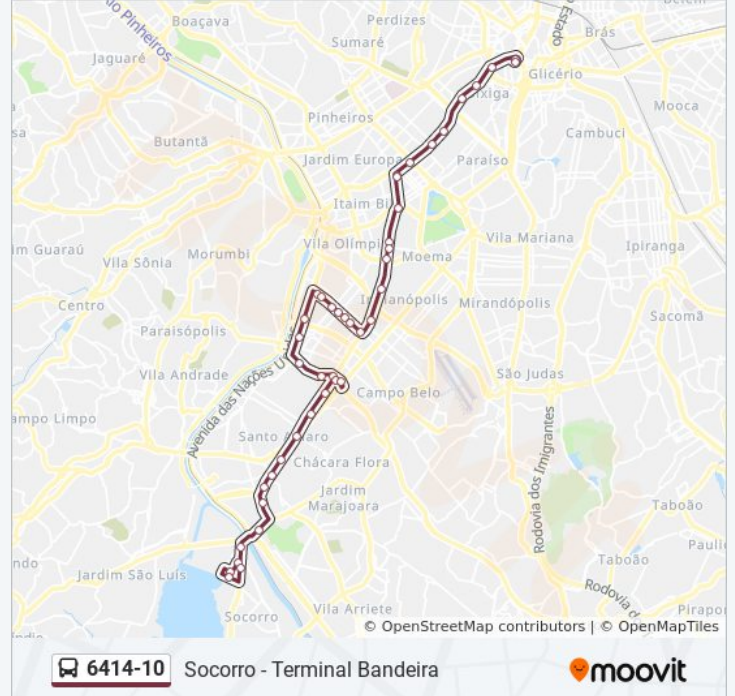

Estação De Transferência Santo Amaro (Berrini)

• Metrô Brooklin

Santo Arcadio - Roque Petroni Junior400

Avenida Roque Petroni Júnior

Avenida Roque Petroni Júnior 998

Avenida Roque Petroni Júnior 998

Avenida Doutor Chucri Zaidan

Av. Pe. Antônio José dos Santos, 623

Av. Pe. Antônio José dos Santos, 459

Av. Pe. Antônio José dos Santos, 77

Parada 2 - Portugal B/C

Eucaliptos B/C

Avenida Santo Amaro

Parada Afonso Braz B/C

Afonso Braz B/C 2

J. K. B/C

Av. S. Gabriel, 600

São Gabriel B/C

Guianas B/C

Estados Unidos B/C

José Maria Lisboa B/C

Getúlio Vargas B/C

14 Bis B/C

Inss B/C

Terminal Bandeira

Terminal Bandeira

Terminal Bandeira

Passarela Do Piques 6414

Os horários e os mapas do itinerário da linha de ônibus 6414-10 estão disponíveis, no formato PDF offline, no site: moovitapp.com. Use o [Moovit App](#) e viaje de transporte público por São Paulo e Região! Com o Moovit você poderá ver os horários em tempo real dos ônibus, trem e metrô, e receber direções passo a passo durante todo o percurso!