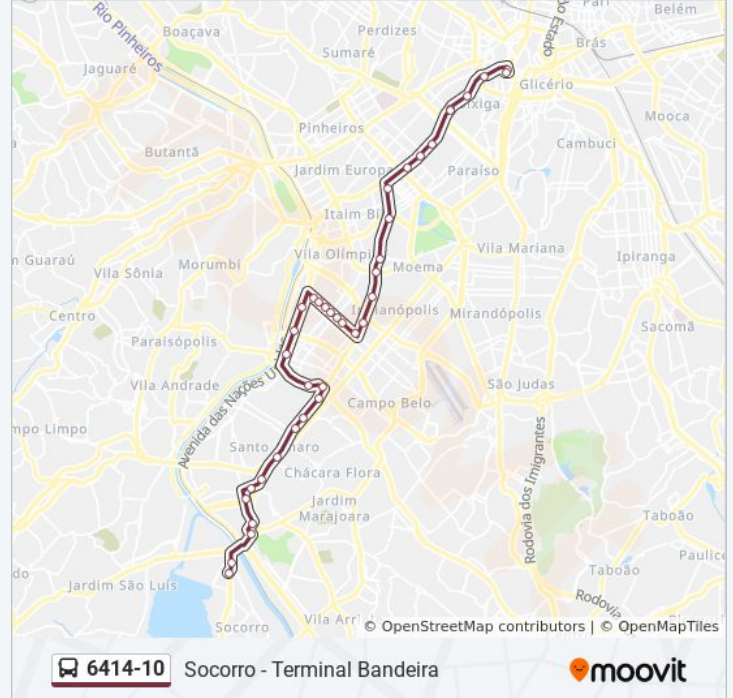

Av. Mário Lopes Leão, 120

Barão Do Rio Branco 255

R. Benedito Fernandes, 88

Elias Antonio Zogbi C/B

Av. Atlantica

R. Dr. Mauro Paes de Almeida, 177

Sentido: Term. Bandeira

49 pontos

[VER OS HORÁRIOS DA LINHA](#)

R. Dr. Mauro Paes de Almeida, 177

R. Marcilio Dias, 127

Av. João de Barros, 215

Parada Dos Inocentes B/C

Parada 2 - Largo Do Socorro C/B

Parada 1 - Vitor Manzini B/C

Alameda Santo Amaro 315

Lgo. Treze de Maio, 510

Estação Adolfo Pinheiro 1

Parada São José

Marechal Deodoro B/C

Sabesp 2 • Metrô Borba Gato

Horários da linha de ônibus 6414-10

Tabela de horários sentido Term. Bandeira

Domingo	04:35 - 23:20
Segunda-feira	04:15 - 23:10
Terça-feira	04:15 - 23:10
Quarta-feira	04:15 - 23:10
Quinta-feira	04:15 - 23:10
Sexta-feira	04:15 - 23:10
Sábado	04:35 - 23:45