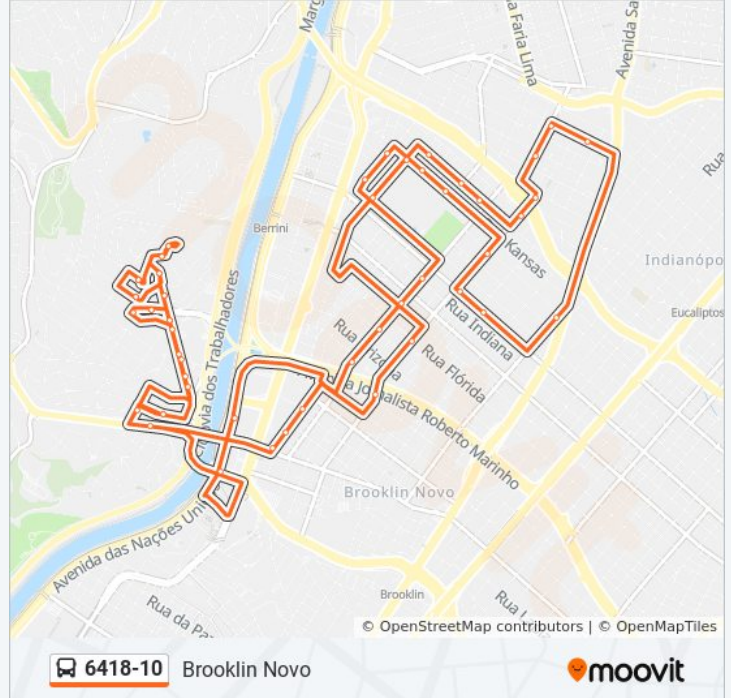

**Sentido: Brooklin Novo**

56 pontos

[VER OS HORÁRIOS DA LINHA](#)

R. Dauro Cavallaro, 273

Av. Dqa. de Goiás, 235

R. Br. do Melgaço, 360

R. Visc. de Nácar, 51

Tr. Antônio Augusto Monteiro de Barros Neto, 70

R. Br. de Castro Lima, 170

Av. Dqa. de Goiás, 78

Avenida Duquesa De Goiás 357

Av. Dqa. de Goiás, 670

Av. Dqa. de Goiás, 832

Av. Dr. Alberto de Oliveira Lima, 170

R. Min. Nelson Hungria

Av. das Nações Unidas, 13797

Av. das Nações Unidas, 13355

R. Ribeiro do Vale

R. Ribeiro do Vale, 428

R. Porto Martins, 238

R. Porto Martins, 574

R. Texas, 1293

R. Texas, 991

R. Texas, 821

**Informações da linha de ônibus 6418-10****Sentido:** Brooklin Novo**Paradas:** 56**Duração da viagem:** 72 min**Resumo da linha:**

R. Ribeiro do Vale, 1532  
R. Cb. Verde, 527  
R. Ribeirão Claro, 525  
R. Ribeirão Claro  
R. Casa do Ator, 217  
Av. Portugal, 150  
R. Guararapes, 530  
R. Guararapes, 752  
R. Ribeiro do Vale, 1160  
R. Kansas, 856  
R. Kansas, 1066  
R. Kansas, 1284  
Av. Nova Independência, 837  
Av. Nova Independência, 632  
R. Guaraiuva  
R. Guaraiuva, 633  
R. Guaraiuva, 411  
R. Guaraiuva, 71  
Av. Jurubatuba, 319  
Av. Jurubatuba, 177  
Av. Jurubatuba, 73  
Av. Morumbi, 6849  
Av. Dr. Alberto de Oliveira Lima, 170  
Av. Dqa. de Goiás, 853  
Av. Dqa. de Goiás, 675  
Av. Dqa. de Goiás, 391  
Av. Dqa. de Goiás, 235  
R. Br. do Melgaço, 360  
R. Visc. de Nácar, 51  
Tr. Antônio Augusto Monteiro de Barros Neto, 70  
R. Br. de Castro Lima, 170  
Av. Dqa. de Goiás, 78  
Avenida Duquesa De Goiás 357