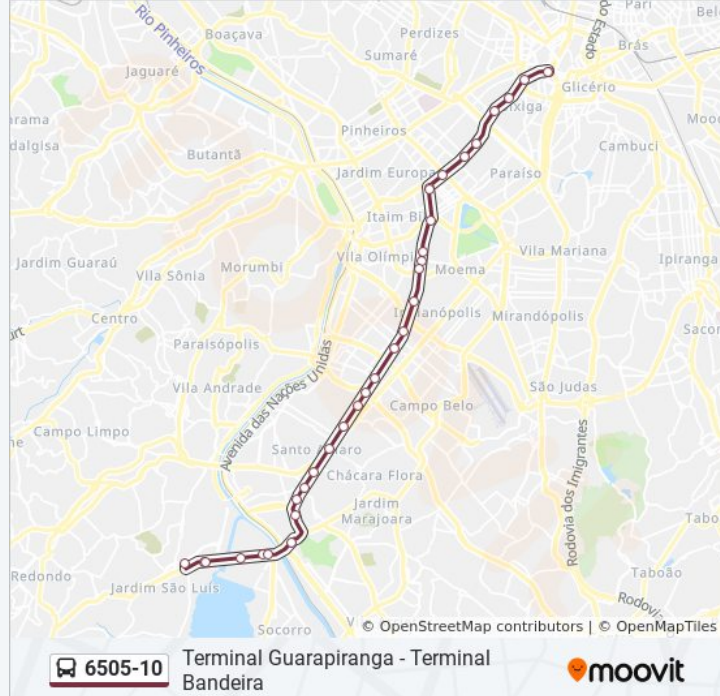

Alameda Santo Amaro 315

Lgo. Treze de Maio, 510

Estação Adolfo Pinheiro 1

Parada São José

Marechal Deodoro B/C

Sabesp 2 • Metrô Borba Gato

Parada 1 - Banespa B/C

Roque Petroni Júnior B/C 2 • Metrô Brooklin

São Gabriel B/C

Guianas B/C

Estados Unidos B/C

José Maria Lisboa B/C

Getúlio Vargas B/C

14 Bis B/C

Inss B/C

Terminal Bandeira

Terminal Bandeira

Sentido: Term. Guarapiranga

36 pontos

[VER OS HORÁRIOS DA LINHA](#)

Terminal Bandeira

Passarela Do Piques 6414

Terminal Bandeira

Parada I.N.S.S.(C/B)