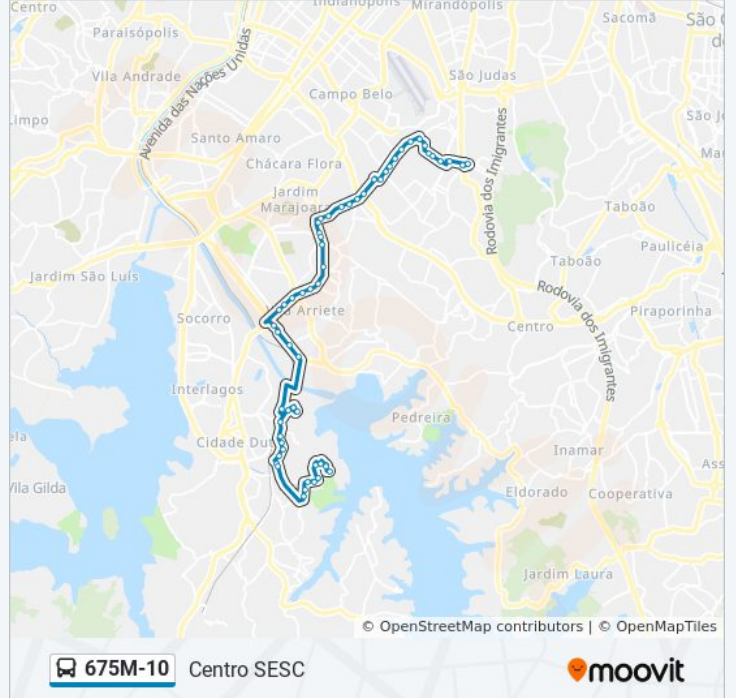

Sentido: Centro SESC

58 pontos

[VER OS HORÁRIOS DA LINHA](#)

Terminal Jabaquara

R. dos Jequitibás, 407

R. Carmine Di Gênio, 187

R. Jurupari, 188

R. Jurupari, 350

R. Dr. Djalma Pinheiro Franco, 760

R. Dr. Djalma Pinheiro Franco, 1028

R. José Neves, 967

R. José Neves, 778

R. José Neves, 353

R. José Neves, 155

Rua Irmãs da Santa Cruz

Av. Interlagos, 1260

R. José Francisco de Freitas, 992
R. Augusto Felipe Simões, 110
R. Augusto Felipe Simões, 2759
Av. Pres. João Goulart, 2842

Sentido: Metrô Jabaquara

61 pontos

[VER OS HORÁRIOS DA LINHA](#)

Av. Pres. João Goulart, 2842
R. Augusto Felipe Simões, 69
R. José Francisco de Freitas, 993
R. Marciano da Silva, 25
R. Gaspar José Raposo, 250
R. Gaspar José Raposo, 166
Av. Pres. João Goulart, 2239
Av. Pres. João Goulart, 2011
Av. Irmã Dulce, 206
Av. Irmã Dulce
Av. Manuel Alves Soares, 602
Avenida Manuel Alves Soares 271
Av. Manuel Alves Soares, 295
Av. Lourenço Cabreira, 52
Av. Lourenço Cabreira, 260
R. Frutuoso Barbosa, 527
R. Frutuoso Barbosa, 347
R. Frutuoso Barbosa, 135
Av. Matias Beck, 305
Av. Matias Beck, 100
R. Armando Vieira, 471
R. José Ataliba Leonel, 315
R. Durval Moraes, 151
R. Armando Vieira, 148
R. Armando Vieira, 333