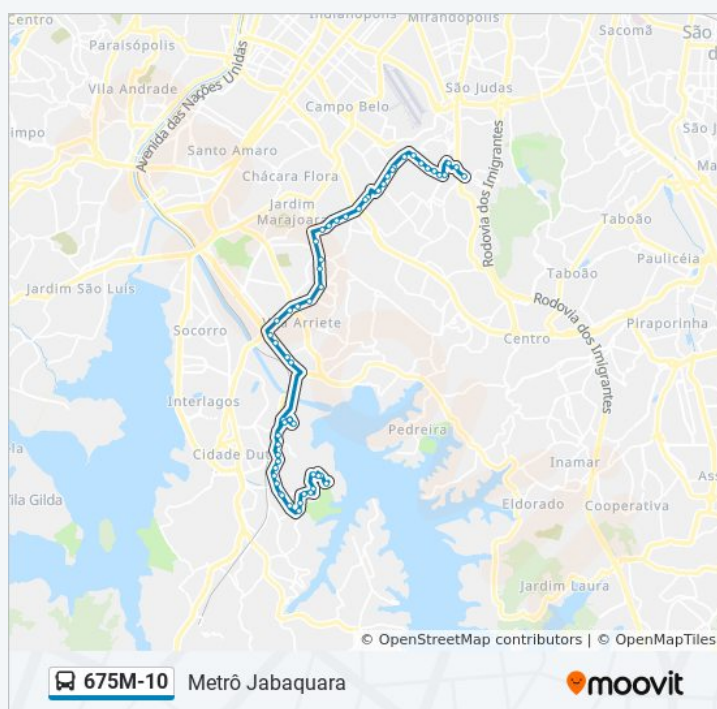

Sentido: Centro SESC

58 pontos

[VER OS HORÁRIOS DA LINHA](#)

Terminal Jabaquara

R. dos Jequitibás, 407

R. Carmine Di Gênio, 187

R. Jurupari, 188

R. Jurupari, 350

R. José Francisco de Freitas, 992
R. Augusto Felipe Simões, 110
R. Augusto Felipe Simões, 2759
Av. Pres. João Goulart, 2842

Sentido: Metrô Jabaquara

61 pontos

[VER OS HORÁRIOS DA LINHA](#)

Av. Pres. João Goulart, 2842
R. Augusto Felipe Simões, 69
R. José Francisco de Freitas, 993
R. Marciano da Silva, 25
R. Gaspar José Raposo, 250
R. Gaspar José Raposo, 166
Av. Pres. João Goulart, 2239
Av. Pres. João Goulart, 2011
Av. Irmã Dulce, 206
Av. Irmã Dulce
Av. Manuel Alves Soares, 602
Avenida Manuel Alves Soares 271
Av. Manuel Alves Soares, 295
Av. Lourenço Cabreira, 52
Av. Lourenço Cabreira, 260
R. Frutuoso Barbosa, 527
R. Frutuoso Barbosa, 347
R. Frutuoso Barbosa, 135
Av. Matias Beck, 305
Av. Matias Beck, 100
R. Armando Vieira, 471
R. José Ataliba Leonel, 315
R. Durval Moraes, 151
R. Armando Vieira, 148
R. Armando Vieira, 333

Horários da linha de ônibus 675M-10

Tabela de horários sentido Metrô Jabaquara

Domingo	00:20 - 23:30
Segunda-feira	04:10 - 23:40
Terça-feira	00:20 - 23:40
Quarta-feira	00:20 - 23:40
Quinta-feira	00:20 - 23:40
Sexta-feira	00:20 - 23:40
Sábado	00:20 - 23:45

Informações da linha de ônibus 675M-10

Sentido: Metrô Jabaquara

Paradas: 61

Duração da viagem: 72 min

Resumo da linha:

Av. Jair Ribeiro da Silva, 51

R. Miguel Yunes, 823

R. Miguel Yunes, 545