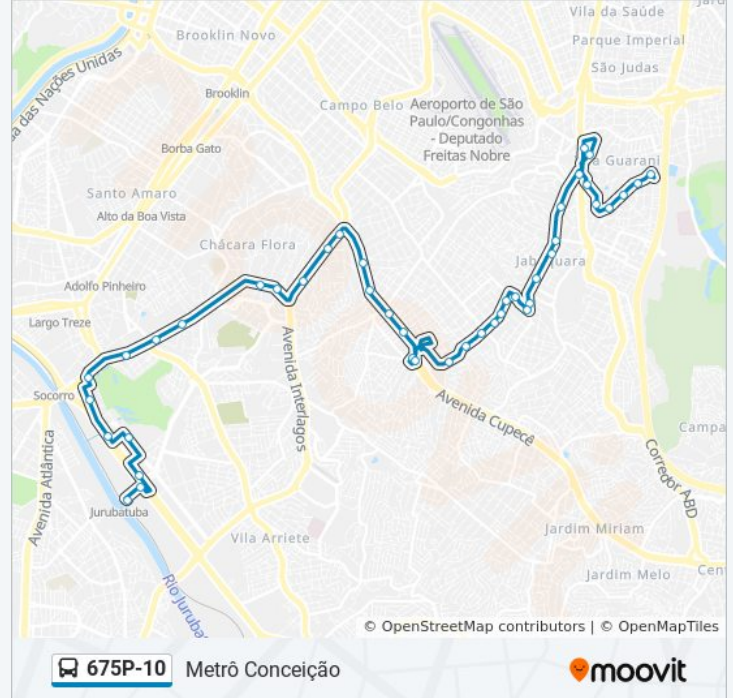

**Informações da linha de ônibus 675P-10****Sentido:** Metrô Conceição**Paradas:** 45**Duração da viagem:** 64 min**Resumo da linha:**

R. Tomazina, 68

R. Cde. Moreira Lima, 295

R. Cidade de Bagdá, 943

R. Cidade de Bagdá, 673

Av. Eng. George Corbisier, 1237

Av. Eng. George Corbisier, 1095

Av. Eng. George Corbisier, 643

Av. Eng. George Corbisier, 151

Parada 2 - Guatapará

Av. do Café, 77

Av. Leonardo da Vinci, 1158

Av. Leonardo da Vinci, 1436

Av. Leonardo da Vinci, 1778

Av. Leonardo da Vinci, 2014

Av. Leonardo da Vinci, 2256

Av. Leonardo da Vinci, 2450

### Sentido: Shop. SP Market

53 pontos

[VER OS HORÁRIOS DA LINHA](#)

Av. Leonardo da Vinci, 2450

Av. Leonardo da Vinci, 2429

Av. Leonardo da Vinci, 1968

Av. Leonardo da Vinci, 1815

Av. Leonardo da Vinci, 1431