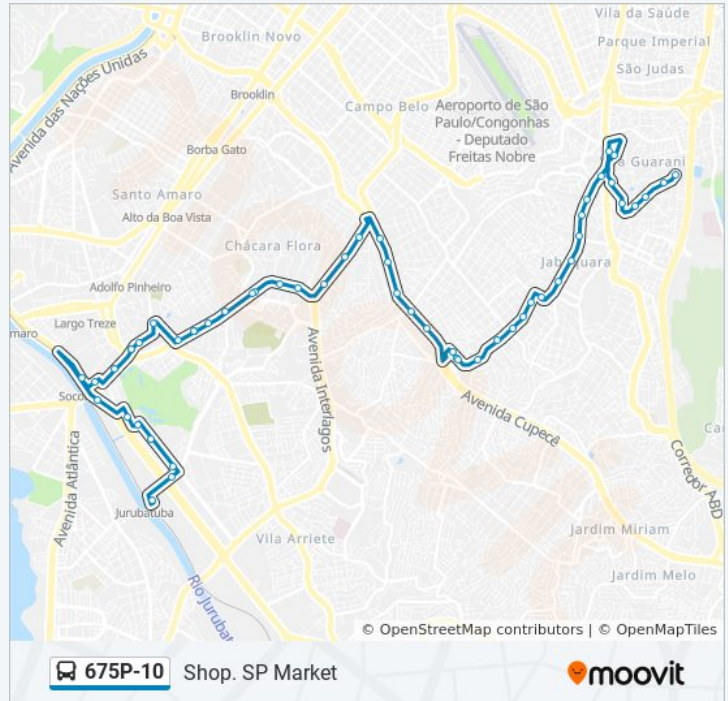

### Sentido: Shop. SP Market

53 pontos

[VER OS HORÁRIOS DA LINHA](#)

Av. Leonardo da Vinci, 2450

Av. Leonardo da Vinci, 2429

Av. Leonardo da Vinci, 1968

Av. Leonardo da Vinci, 1815

Av. Leonardo da Vinci, 1431

Av. Washington Luiz, 984

## Informaes da linha de nibus 675P-10

**Sentido:** Shop. SP Market

**Paradas:** 53

**Durao da viagem:** 68 min

**Resumo da linha:**

Av. Washington Luiz, 971

Av. Washington Luiz, 725

Pça. Andréa Doria

R. João Alfredo, 380

R. João Alfredo, 520

Parada Dom Francisco de Souza C/B

R. Florenville, 280

Av. das Nações Unidas, 20201

Av. das Nações Unidas, 20882

R. Galeno de Castro, 660

R. Moacir Padilha, 83