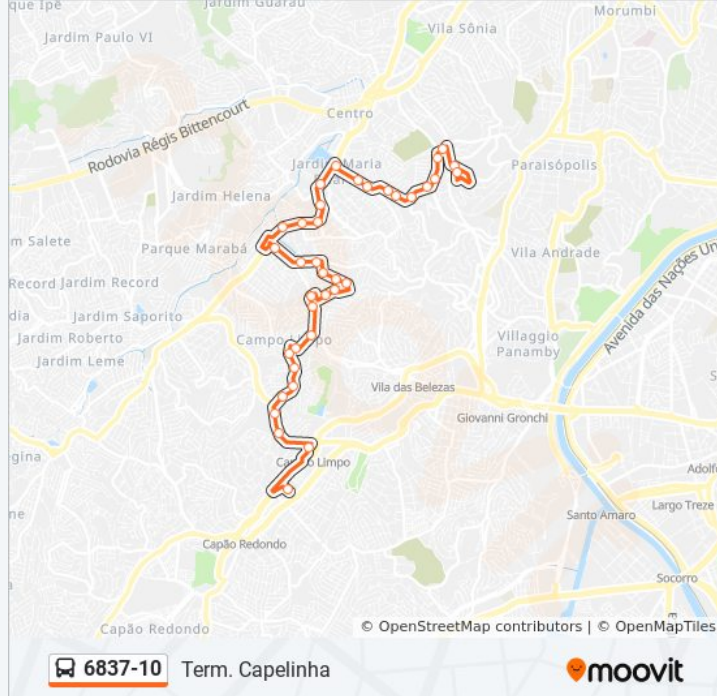

Paradas: 38

Duração da viagem: 41 min

Resumo da linha:

Estrada do Campo Limpo 5111

Estrada do Campo Limpo 4805

R. Mons. Luís Gonzaga de Almeida, 395

R. Lourenço Saporito, 80

R. Diogo Martins, 95

R. Profa. Nina Stocco, 1242

R. Dr. Renato Bueno Netto, 38

R. João Alphonsus, 80

R. João da Cunha Vasconcelos, 157

Rua Professor Oscar Campiglia 518

Av. Prof. Oscar Campiglia, 193

Estrada do Campo Limpo, 1285-1451 (C/B)

Estr. do Campo Limpo

Metrô Campo Limpo B/C

Terminal Capelinha - Desemb. Plat 6

Os horários e os mapas do itinerário da linha de ônibus 6837-10 estão disponíveis, no formato PDF offline, no site: moovitapp.com. Use o [Moovit App](#) e viaje de transporte público por São Paulo e Região! Com o Moovit você poderá ver os horários em tempo real dos ônibus, trem e metrô, e receber direções passo a passo durante todo o percurso!