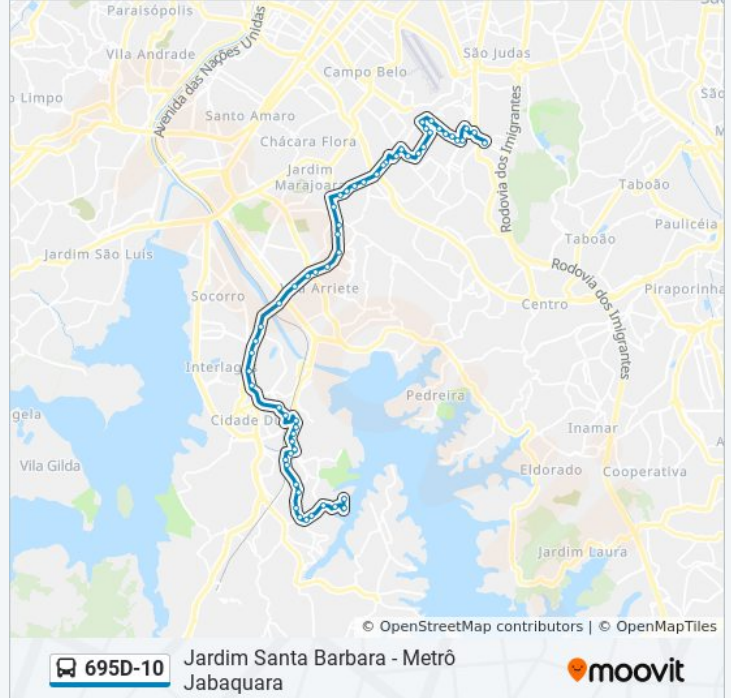

Use o aplicativo do Moovit para encontrar a estação de ônibus da linha 695D-10 mais perto de você e descubra quando chegará a próxima linha de ônibus 695D-10.

Sentido: Jd. Sta. Barbara

67 pontos

[VER OS HORÁRIOS DA LINHA](#)

R. Jequirituba, 1557

R. Jequirituba, 1540

R. Jequirituba, 883

R. Jequirituba, 545

R. Jequirituba, 315

Av. Pres. João Goulart, 894

Horários da linha de ônibus 695D-10

Tabela de horários sentido Metrô Jabaquara

Informações da linha de ônibus 695D-10

Sentido: Metrô Jabaquara

Paradas: 60

Duração da viagem: 86 min

Resumo da linha:

Av. Lourenço Cabreira, 52
Av. Lourenço Cabreira, 260
R. Frutuoso Barbosa, 527
R. Frutuoso Barbosa, 347
R. Frutuoso Barbosa, 135
R. Miguel de Barros
Av. Rubens Montanaro de Borba, 689
Av. Rubens Montanaro de Borba, 464
Jaquirana B/C
Interlagos B/C
Av. Interlagos, 5945
Av. Interlagos, 5937
Av. Interlagos, 5420
Av. Interlagos, 4455
Av. Interlagos, 3501
Av. Interlagos, 3337
Av. Interlagos, 3060
Av. Interlagos, 2729
Av. Interlagos, 2117
Av. Interlagos, 1661
Av. Interlagos, 1537
Av. Interlagos, 1261
Av. Interlagos
R. José Neves, 240
R. José Neves, 470
R. José Neves, 650
R. José Neves, 968
R. Dr. Djalma Pinheiro Franco, 909
R. Dr. Djalma Pinheiro Franco, 558
Rua Doutor Djalma Pinheiro Franco 718
R. Alba, 1737
R. Alba, 1495
R. Gustavo da Silveira, 506

R. Jurupari, 45

R. Carmine Di Gênio, 155

Av. Eng. George Corbisier, 1095

R. Farjalla Koraicho, 360

R. Farjalla Koraicho, 632

R. Anita Costa

Os horários e os mapas do itinerário da linha de ônibus 695D-10 estão disponíveis, no formato PDF offline, no site: moovitapp.com. Use o [Moovit App](#) e viaje de transporte público por São Paulo e Região! Com o Moovit você poderá ver os horários em tempo real dos ônibus, trem e metrô, e receber direções passo a passo durante todo o percurso!