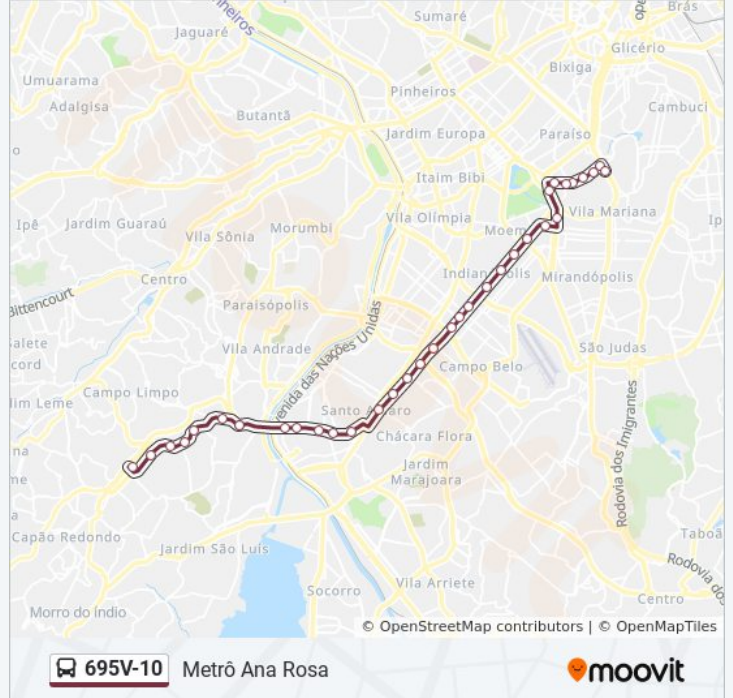

Parada Edmundo Vasconcelos B/C 1

Av. Prof. Ascendino Reis, 411

Avenida Pedro Álvares Cabral 3037

Av. Dr. Dante Pazzanese, 500

Av. Dr. Dante Pazzanese

Av. Cons. Rodrigues Alves, 889

Av. Cons. Rodrigues Alves, 575

Av. Cons. Rodrigues Alves, 271

Av. Cons. Rodrigues Alves, 43

R. Vergueiro, 2418

**Sentido: Term. Capelinha**

32 pontos

[VER OS HORÁRIOS DA LINHA](#)

R. Vergueiro, 2418

R. Joaquim Távora, 490

R. Joaquim Távora, 768

R. Joaquim Távora, 1020

R. Joaquim Távora, 1410

C. V. João Jorge Saad, 624

Largo Mestre De Aviz

Republica do Líbano C/B

Moema C/B • Metrô Moema

Jurucê C/B

Shopping Ibirapuera C/B 1 • Metrô Eucaliptos

Vieira de Moraes C/B

Gabriele D'Annunzio C/B

Joaquim Nabuco C/B

Ana Catarina C/B

**695V-10** Metrô Ana Rosa

moovit