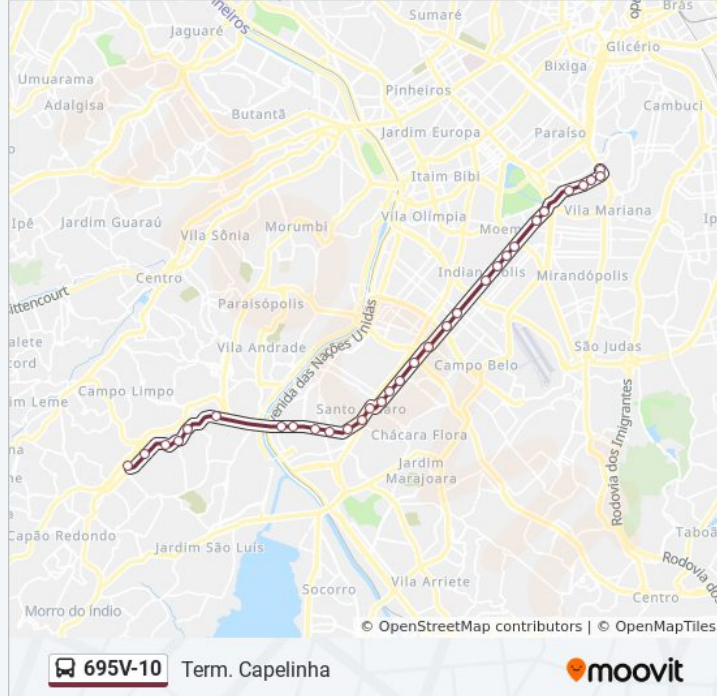

Cícero José Saraiva C/B

Hospital Campo Limpo C/B

Parada Aabb C/B

Nicolino Barra C/B

Terminal Capelinha - Plat. 4

Terminal Capelinha

Os horários e os mapas do itinerário da linha de ônibus 695V-10 estão disponíveis, no formato PDF offline, no site: [moovitapp.com](https://moovitapp.com). Use o [Moovit App](#) e viaje de transporte público por São Paulo e Região! Com o Moovit você poderá ver os horários em tempo real dos ônibus, trem e metrô, e receber direções passo a passo durante todo o percurso!