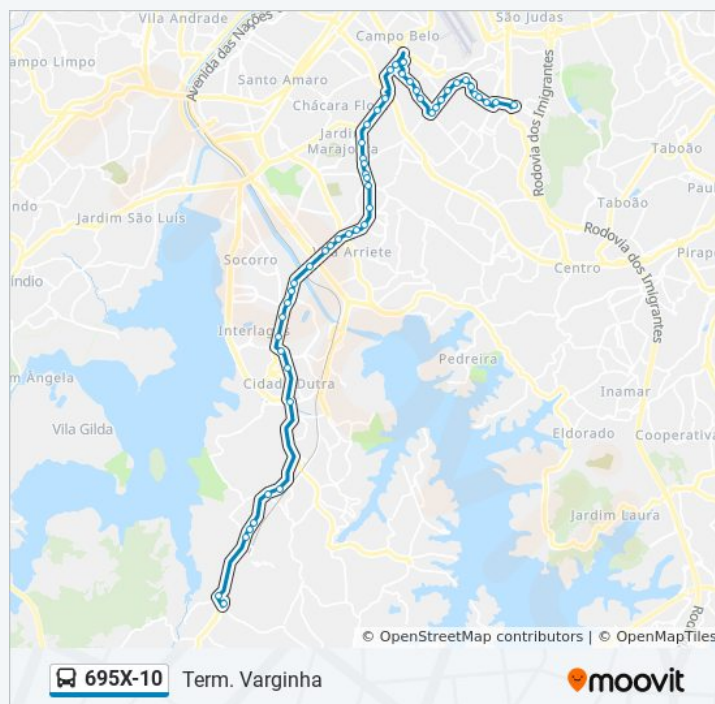

Sentido: Metrô Jabaquara

57 pontos

[VER OS HORÁRIOS DA LINHA](#)

Terminal Varginha

São José C/B

Hans Christian Andersen B/C

Cristian Andersen B/C

Avenida Marginal 190

Av. Interlagos, 333

Av. Interlagos 586

Rua Irmãos da Santa Cruz

Av. Interlagos, 1260

Horários da linha de ônibus 695X-10

Tabela de horários sentido Term. Varginha

Domingo	00:29 - 23:37
Segunda-feira	00:06 - 23:56
Terça-feira	00:30 - 23:56
Quarta-feira	00:30 - 23:56
Quinta-feira	00:30 - 23:56
Sexta-feira	00:30 - 23:56
Sábado	00:30 - 23:55

Informações da linha de ônibus 695X-10

Sentido: Term. Varginha

Paradas: 51

Duração da viagem: 95 min

Resumo da linha:

Av. Interlagos, 1464

Av. Interlagos, 2068

Av. Interlagos, 2554

São Francisco B/C

Luis Rota C/B

Av. Sen. Teotônio Vilela, 5800

Avenida Senador Teotônio Vilela

R. Balneário São José

Terminal Varginha

Os horários e os mapas do itinerário da linha de ônibus 695X-10 estão disponíveis, no formato PDF offline, no site: moovitapp.com. Use o [Moovit App](#) e viaje de transporte público por São Paulo e Região! Com o Moovit você poderá ver os horários em tempo real dos ônibus, trem e metrô, e receber direções passo a passo durante todo o percurso!