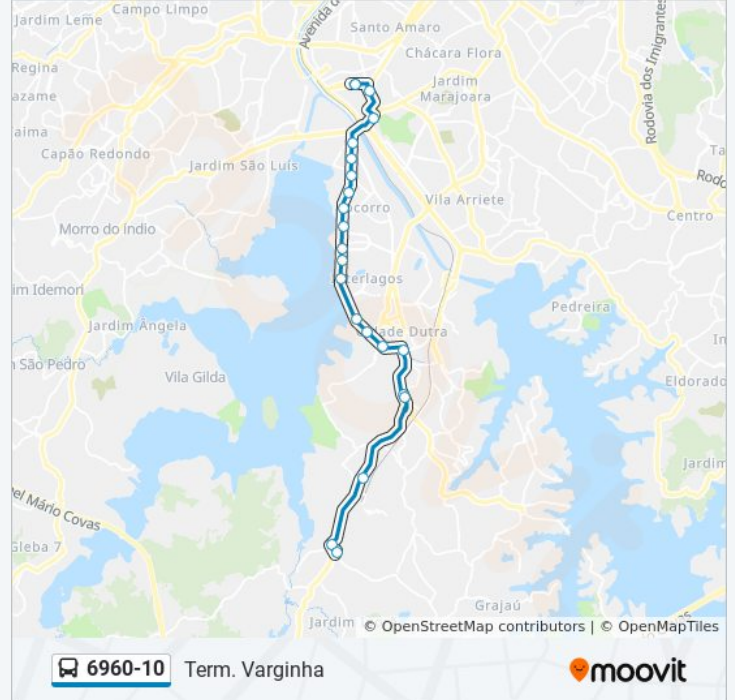

Sentido: Term. Sto. Amaro

32 pontos

[VER OS HORÁRIOS DA LINHA](#)

Terminal Varginha
São José C/B
Hans Christian Andersen B/C
Cristian Andersen B/C
Avenida Marginal 190
Avenida Senador Teotônio Vilela 5659
Hilário C/B
Hilário B/C
Parada São Francisco (C/B)
Barral B/C
Belmira Marin B/C
Parada Loureiro Rosa (B/C)
Parada Rodrigues Vileas (C/B)
Rio Bonito B/C Central
Domenico Lauro C/B
Papini B/C
Mário Martins B/C
Paranópolis B/C
Porto Artur B/C
Leonardo de Fassio B/C
Nicolau B/C

Informações da linha de ônibus 6960-10**Sentido:** Term. Sto. Amaro**Paradas:** 32**Duração da viagem:** 64 min**Resumo da linha:**

Parada Loureiro Rosa (B/C)

Luis Rota C/B

Av. Sen. Teotônio Vilela, 5800

Avenida Senador Teotônio Vilela

R. Balneário São José

Terminal Varginha

Os horários e os mapas do itinerário da linha de ônibus 6960-10 estão disponíveis, no formato PDF offline, no site: moovitapp.com. Use o [Moovit App](#) e viaje de transporte público por São Paulo e Região! Com o Moovit você poderá ver os horários em tempo real dos ônibus, trem e metrô, e receber direções passo a passo durante todo o percurso!