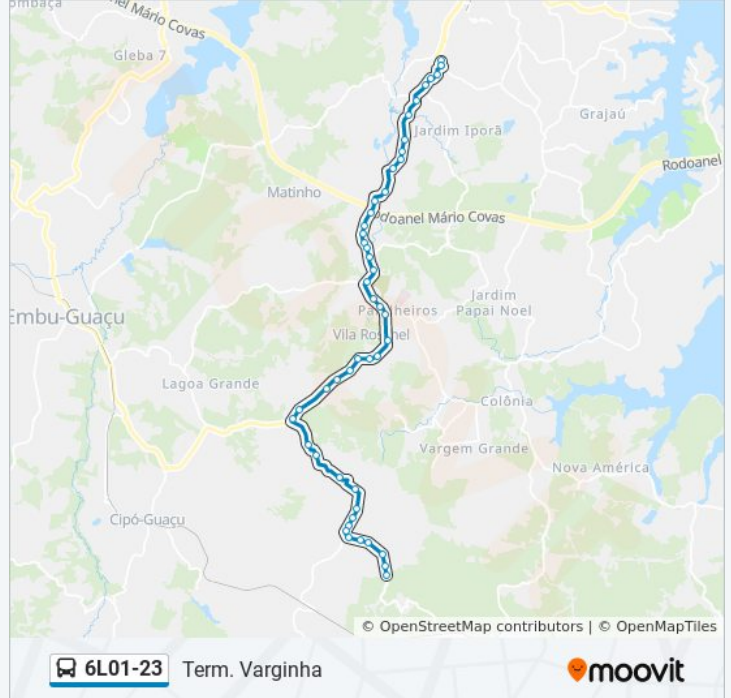

Cartório de Parelheiros

Estrada Ecoturística de Parelheiros

Elevatória Sabesp (B/C)

José Nicolau de Lima B/C

Avenida De Parelheiros

Rua Arcelina Teixeira Da Silva

R. Arcelina Teixeira da Silva, 227

Av. Paulo Guilguer Reimberg, 5

Os horários e os mapas do itinerário da linha de ônibus 6L01-23 estão disponíveis, no formato PDF offline, no site: moovitapp.com. Use o [Moovit App](#) e viaje de transporte público por São Paulo e Região! Com o Moovit você poderá ver os horários em tempo real dos ônibus, trem e metrô, e receber direções passo a passo durante todo o percurso!