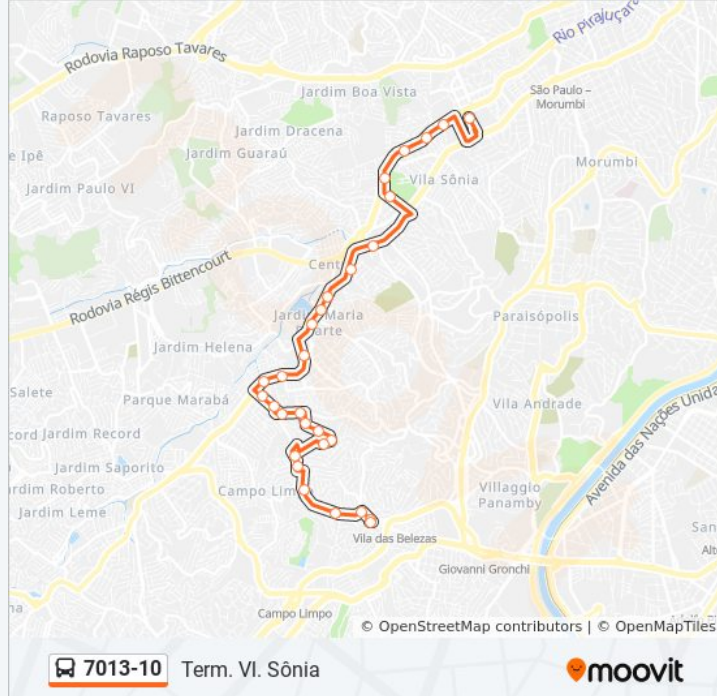

### Informações da linha de ônibus 7013-10

**Sentido:** Term. VI. Sônia

**Paradas:** 29

**Duração da viagem:** 38 min

**Resumo da linha:**

Estrada do Campo Limpo 5930

Estrada do Campo Limpo, 6255 - Vila Suzana,  
São Paulo

Estrada do Campo Limpo

Avenida Antonio de Salles Penteadado, 76

Avenida Professor Francisco Morato

Av. Mons. Manofredo Leite, 5444

Avenida Pirajussara 4804

Avenida Pirajussara 3971

Avenida Pirajussara

Avenida Pirajussara

Terminal Vila Sônia

Os horários e os mapas do itinerário da linha de ônibus 7013-10 estão disponíveis, no formato PDF offline, no site: [moovitapp.com](https://moovitapp.com). Use o [Moovit App](#) e viaje de transporte público por São Paulo e Região! Com o Moovit você poderá ver os horários em tempo real dos ônibus, trem e metrô, e receber direções passo a passo durante todo o percurso!