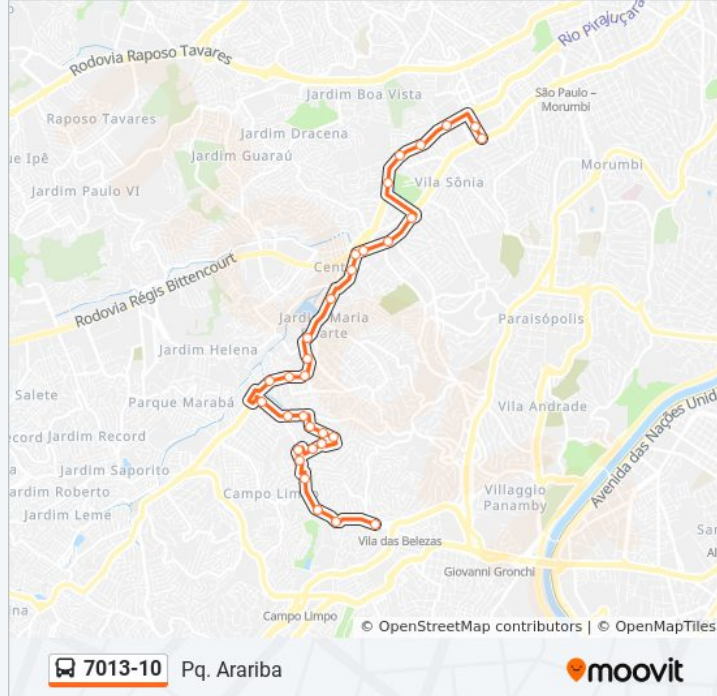

**Sentido: Pq. Arariba**

31 pontos

[VER OS HORÁRIOS DA LINHA](#)

Heitor dos Prazeres - C/B

Avenida Pirajussara, 3871 (C/B)

Avenida Pirajussara 4050

Avenida Pirajussara 4000

Av. Pirajussara, 4370

**Informações da linha de ônibus 7013-10****Sentido:** Pq. Arariba**Paradas:** 31**Duração da viagem:** 42 min**Resumo da linha:**

R. Canori, 182

Ubs Jardim Olinda

R. Alexandre Algardi, 42

R. João Dias de Vergara, 45

### Sentido: Term. VI. Sônia

29 pontos

[VER OS HORÁRIOS DA LINHA](#)

R. Eurico De Azevedo Marques

Av. Sílvio Ribeiro Aragão, 111

R. Nelson Brissac, 6

R. Nelson Brissac, 396

R. Nelson Brissac, 978