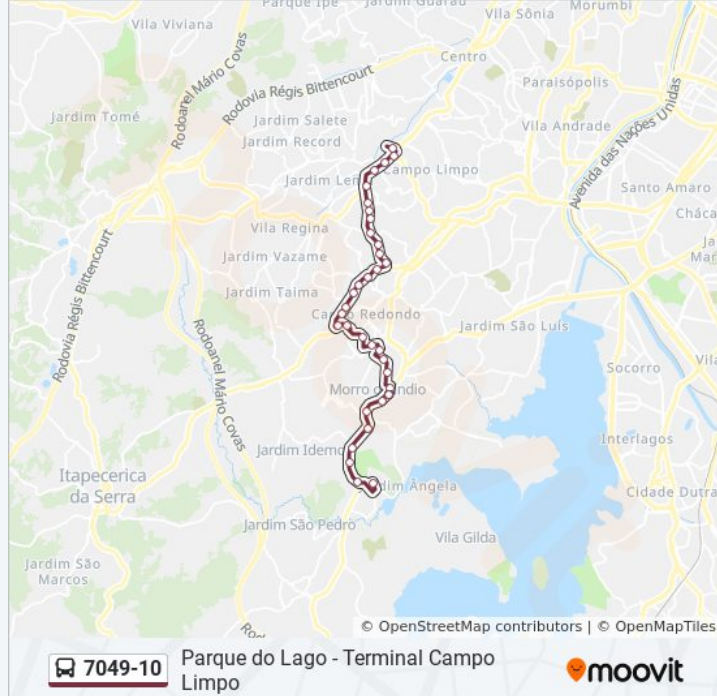

Use o aplicativo do Moovit para encontrar a estação de ônibus da linha 7049-10 mais perto de você e descubra quando chegará a próxima linha de ônibus 7049-10.

**Sentido: Pq. do Lago**

39 pontos

[VER OS HORÁRIOS DA LINHA](#)

Estr. De Itapecerica

Av. Carlos Lacerda, 3221

Avenida Carlos Lacerda

Av. Carlos Lacerda, 2555

Av. Carlos Lacerda, 2263

Av. Carlos Lacerda, 1863

Avenida Carlos Lacerda 1658

Av. Carlos Lacerda, 1425

Av. Carlos Lacerda, 997

Av. Carlos Lacerda, 451

Av. Carlos Lacerda, 89

Estrada do Campo Limpo 3348

Terminal Campo Limpo

Os horários e os mapas do itinerário da linha de ônibus 7049-10 estão disponíveis, no formato PDF offline, no site: [moovitapp.com](https://moovitapp.com). Use o [Moovit App](#) e viaje de transporte público por São Paulo e Região! Com o Moovit você poderá ver os horários em tempo real dos ônibus, trem e metrô, e receber direções passo a passo durante todo o percurso!