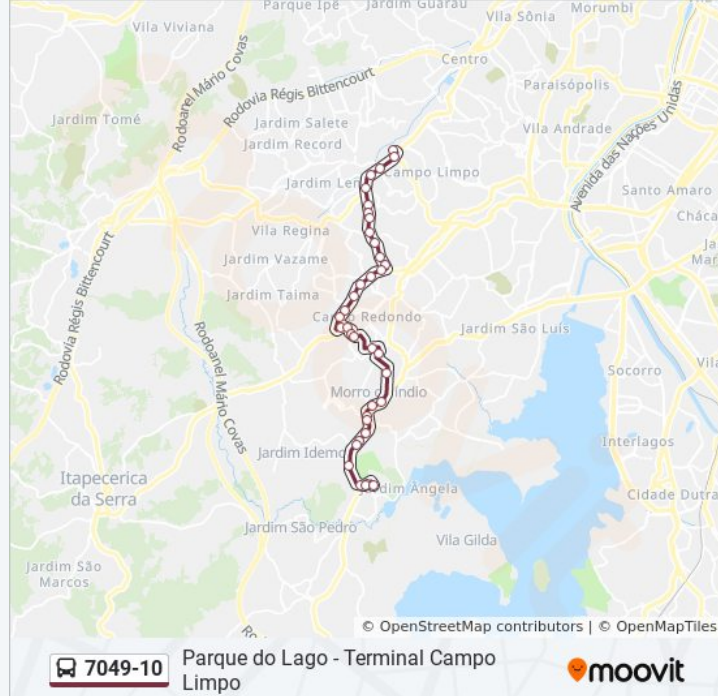

Av. Carlos Lacerda, 1790

Av. Carlos Lacerda, 2184

Avenida Carlos Lacerda 2420

Avenida Carlos Lacerda 3016

Av. Carlos Lacerda

Estrada de Itapecerica, 4966-4970

Estr. de Itapecerica, 6248

Estr. De Itapecerica, 5722

Estrada do M'Boi Mirim, 6860

Estr. do M Boi Mirim, 6641

Estr. do M Boi Mirim, 7050

Al. Carlos Marchais, 34

R. Parque do Lago, 26

R. Parque do Lago, 26

R. das Umbelíferas, 5

### Sentido: Term. Campo Limpo

34 pontos

[VER OS HORÁRIOS DA LINHA](#)

R. das Umbelíferas, 5

Al. Carlos Marchais, 615

Al. Carlos Marchais, 562

Estr. do M Boi Mirim, 7050

Estr. do M Boi Mirim, 6891