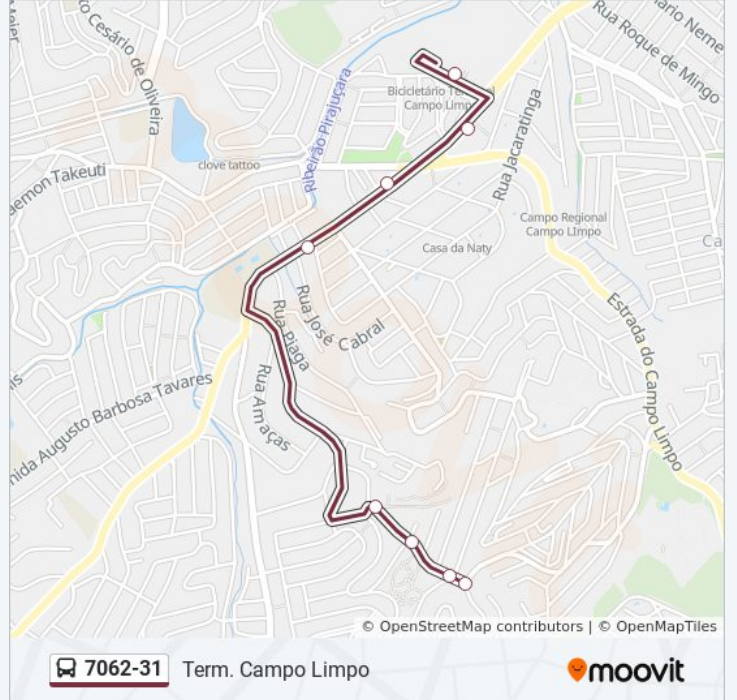

Sentido: Inocoop Campo Limpo

8 pontos

[VER OS HORÁRIOS DA LINHA](#)

Terminal Campo Limpo

Estrada do Campo Limpo, 3345-3355

Av. Carlos Lacerda, 260

Av. Carlos Lacerda, 496

Av. Carlos Lacerda, 555

R. Guerreiro, 54

R. Guerreiro, 607

R. Guerreiro, 220

Av. Carlos Lacerda, 451

Av. Carlos Lacerda, 89

Estrada do Campo Limpo 3348

Terminal Campo Limpo

Horários da linha de ônibus 7062-31

Tabela de horários sentido Term. Campo Limpo

Domingo	05:20 - 20:05
Segunda-feira	04:40 - 21:15
Terça-feira	04:40 - 21:15
Quarta-feira	04:40 - 21:15
Quinta-feira	04:40 - 21:15
Sexta-feira	04:40 - 21:15
Sábado	04:40 - 20:05

Informações da linha de ônibus 7062-31

Sentido: Term. Campo Limpo

Paradas: 8

Duração da viagem: 12 min

Resumo da linha:

Os horários e os mapas do itinerário da linha de ônibus 7062-31 estão disponíveis, no formato PDF offline, no site: moovitapp.com. Use o [Moovit App](#) e viaje de transporte público por São Paulo e Região! Com o Moovit você poderá ver os horários em tempo real dos ônibus, trem e metrô, e receber direções passo a passo durante todo o percurso!