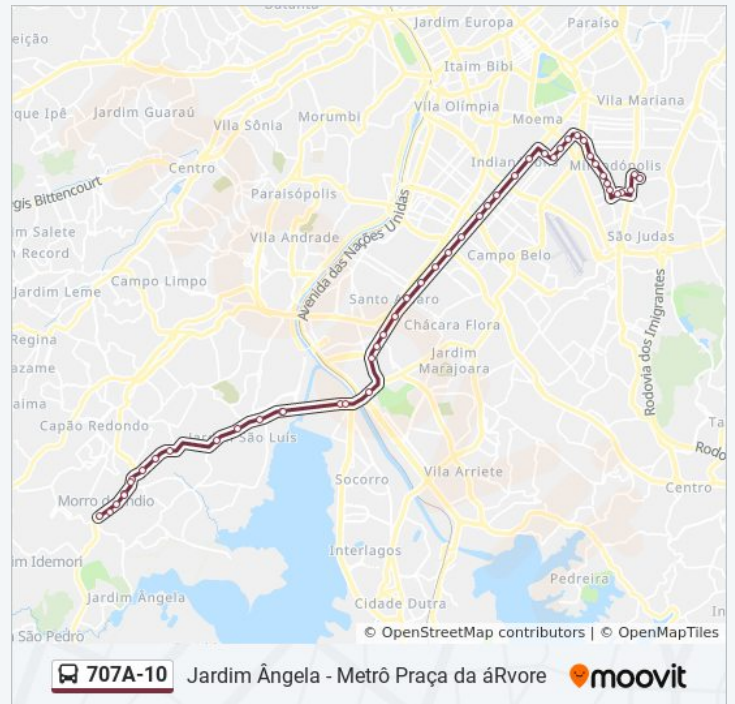

Parada 1 - Granja Julieta C/B

Parada Pe. José de Anchieta

Av. Mário Lopes Leão, 120

Barão Do Rio Branco 255

R. Benedito Fernandes, 88

Parada 2 - Vitor Manzini C/B

Rua Periperi

Avenida Guarapiranga 702

Al. Sto. Amaro, 169

Av. Adolfo Pinheiro, 96

Estação Adolfo Pinheiro 2

Avenida Adolfo Pinheiro 1000

Marechal Deodoro B/C

Américo Brasiliense B/C

Bela Vista B/C

Ana Catarina B/C

Joaquim Nabuco B/C

Gabriele D'Annunzio B/C

Vieira de Moraes B/C

Morais de Barros B/C

Shopping Ibirapuera B/C

Domingo	00:06 - 23:30
Segunda-feira	00:05 - 23:55
Terça-feira	00:25 - 23:55
Quarta-feira	00:25 - 23:55
Quinta-feira	00:25 - 23:55
Sexta-feira	00:25 - 23:55
Sábado	00:25 - 23:46

### Informações da linha de ônibus 707A-10

**Sentido:** Metrô Pça. da Árvore

**Paradas:** 49

**Duração da viagem:** 90 min

**Resumo da linha:**

Jurucê B/C

Av. Jamaris, 213

Al. dos Nhambiquaras, 693