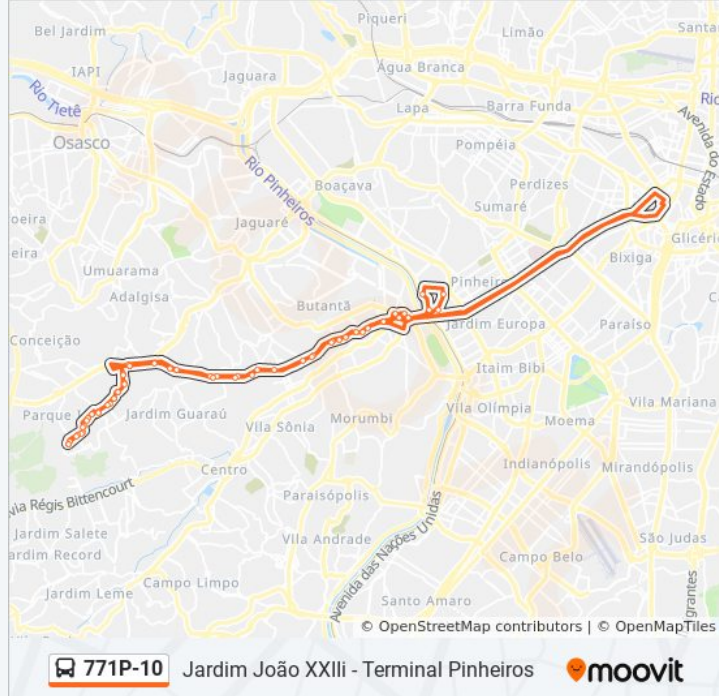

Sp-270 Rod. Raposo Tavares, Km 11,3 Leste

Rodovia Raposo Tavares - Km 11

Rod. Raposo Tavares

Rod. Raposo Tavares, 123

Parada Exclusiva

Avenida Vital Brasil 111

Rua Butantã 305

R. Pe. Carvalho, 721

Terminal Pinheiros

Terminal Pinheiros

Terminal Pinheiros

Terminal Pinheiros

R. Eugênio de Medeiros, 96

Parada Armando Fairbanks

Rua Catequese, 227

Metrô Butantã

Sp-270 236

Rod. Raposo Tavares

Rod. Raposo Tavares, 181

Sp-270 Rod. Raposo Tavares, Km 10,6 Oeste

Sp-270 Rod. Raposo Tavares, Km 10,9 Oeste

Sp-270 Rod. Raposo Tavares, Km 11,3 Oeste

Rodovia Raposo Tavares - Km 12

Rod. Raposo Tavares - Rua Azém Abdalla Azém

Ac. Acesso, 628

R. Ari Aps, 80

Rua Ari Aps 348

Rod. Raposo Tavares, 3679

Rod. Raposo Tavares - Raposo Shopping

Rod. Raposo Tavares - Av. Heitor Antônio García

Rod. Raposo Tavares - Rua Mal. Morais Ancora

Rodovia Raposo Tavares - Cond. Vitallis

Rod. Raposo Tavares - Carrefour