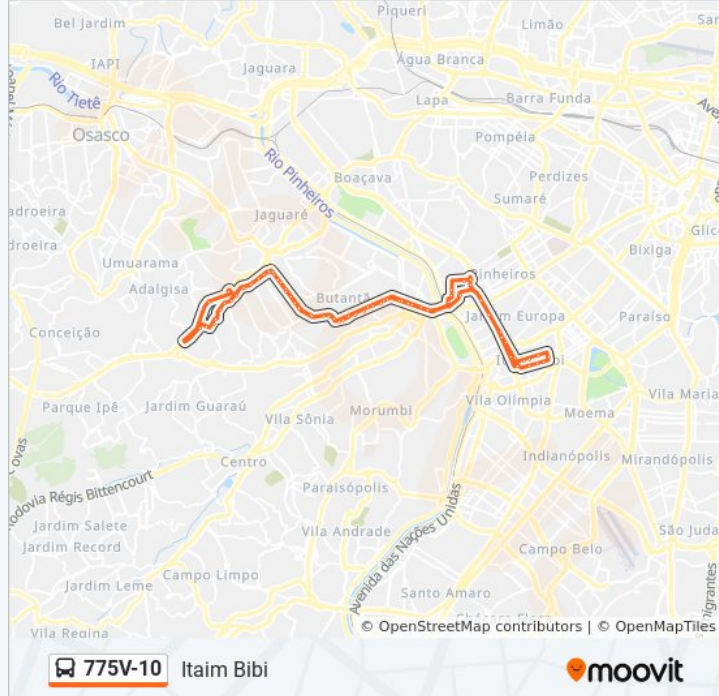

Sentido: Itaim Bibi

80 pontos

[VER OS HORÁRIOS DA LINHA](#)

Av. Escola Politécnica

R. Paulino Baptista Conti, 130

R. Profa. Abigail Alves Pires, 347

R. Profa. Abigail Alves Pires, 191

Pça. Wilson Moreira da Costa, 57

R. Dr. Renato Paes de Barros 550

Parada Bandeira Paulista 446

Rua Joaquim Floriano 708

R. Joaquim Floriano 930

R. Iguatemi, 334

Parada Gumerindo Saraiva - Mcb

Avenida Brigadeiro Faria Lima 2369

Avenida Brigadeiro Faria Lima 1775

Diogo Moreira

Largo da Batata - Metrô Faria Lima

Rua Chopin Tavares de Lima

Parada 1 - Padre Carvalho

R. Amaro Cavalheiro, 230

R. Amaro Cavalheiro, 418

R. Eugênio de Medeiros, 96

Parada Armando Fairbanks

Av. Dr. Vital Brasil, 334

Avenida Vital Brasil 686

Parada Raul Sadi

Av. Corifeu de Azevedo Marques, 150

Av. Corifeu de Azevedo Marques, 674

Avenida Corifeu de Azevedo Marques 1000

Avenida Corifeu de Azevedo Marques 1272