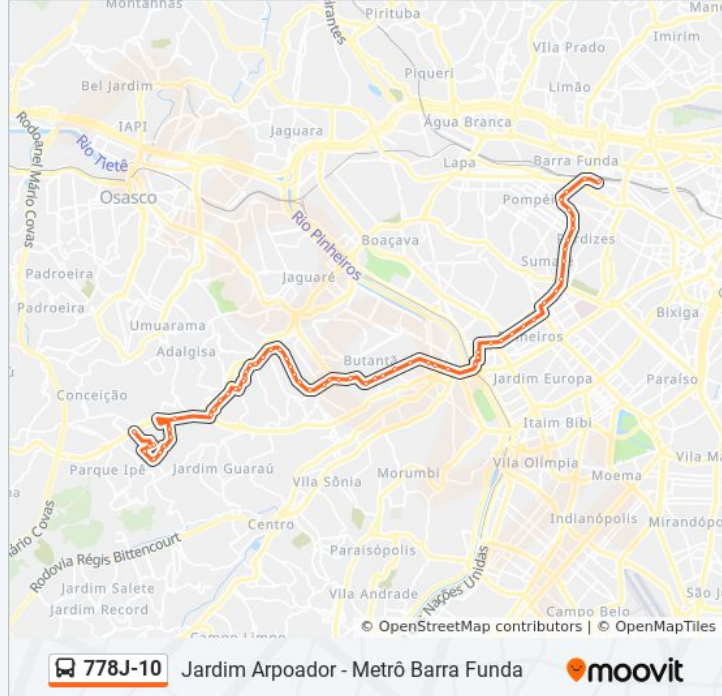

Av. Otacílio Tomanik, 1542

Av. do Rio Pequeno, 898

Av. do Rio Pequeno, 1218

Av. do Rio Pequeno, 1492

Av. do Rio Pequeno, 1646

Av. do Rio Pequeno, 1850

R. Dr. Paulo Carvalho Ferreira, 48

R. Profa. Abigail Alves Pires, 356

R. Paulino Baptista Conti, 199

Avenida Benedito De Lima, 378

Av. Benedito de Lima, 189

Avenida José De Araújo Ribeiro 206

R. Guajaraúna, 58

R. Maso Di Bianco, 342

Av. Luciano Laurana, 16500

Rod. Raposo Tavares - Carrefour

Spm-270 e Rod. Raposo Tavares, Km 17,1 Leste
- Carrefour

Spm-270 e Rod. Raposo Tavares, Km 17,1 Leste
- Carrefour

Spm-270 e Rodovia Raposo Tavares, Km 16,4
Leste

Rod. Raposo Tavares, 5909

Rodovia Raposo Tavares - Cond. Vitallis

Av. Prof. João de Lorenzo, 848

R. Severiano Leite da Silva, 205

R. Tomás Silva, 17

Av. Valeriano de Souza

Av. Valeriano de Souza, 102

Sentido: Metrô Barra Funda

71 pontos

[VER OS HORÁRIOS DA LINHA](#)