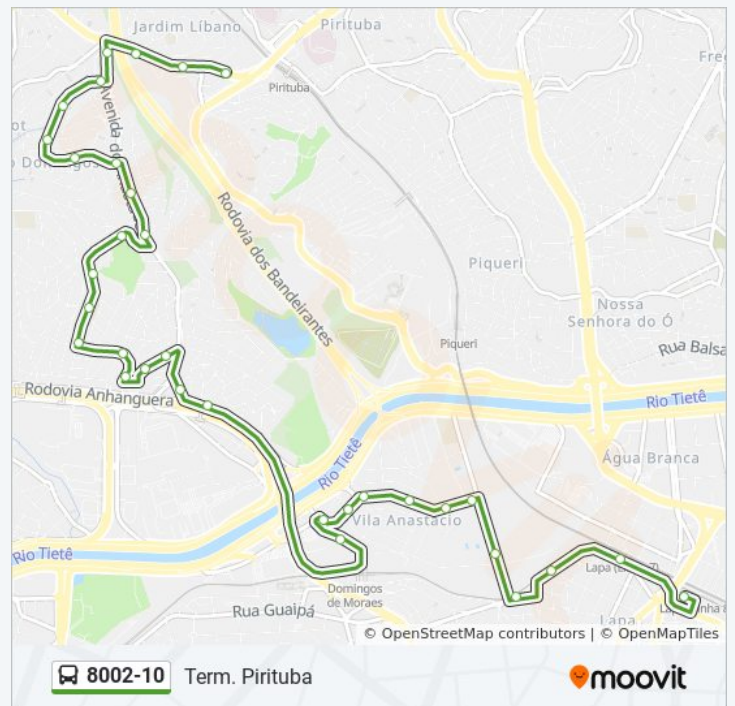

Informações da linha de ônibus 8002-10

Sentido: Term. Pirituba

Paradas: 35

Duração da viagem: 43 min

Resumo da linha:

R. Fortunato Ferraz, 1290

R. Fortunato Ferraz, 1104

R. Fortunato Ferraz, 974

R. Willis Roberto Banks, 920

R. Willis Roberto Banks, 1234

Av. do Anastácio, 2741

Av. Mutinga, 951 - Instituto Federal

Avenida Mutinga 617

Avenida Mutinga 308

Terminal Pirituba

Os horários e os mapas do itinerário da linha de ônibus 8002-10 estão disponíveis, no formato PDF offline, no site: moovitapp.com. Use o [Moovit App](#) e viaje de transporte público por São Paulo e Região! Com o Moovit você poderá ver os horários em tempo real dos ônibus, trem e metrô, e receber direções passo a passo durante todo o percurso!