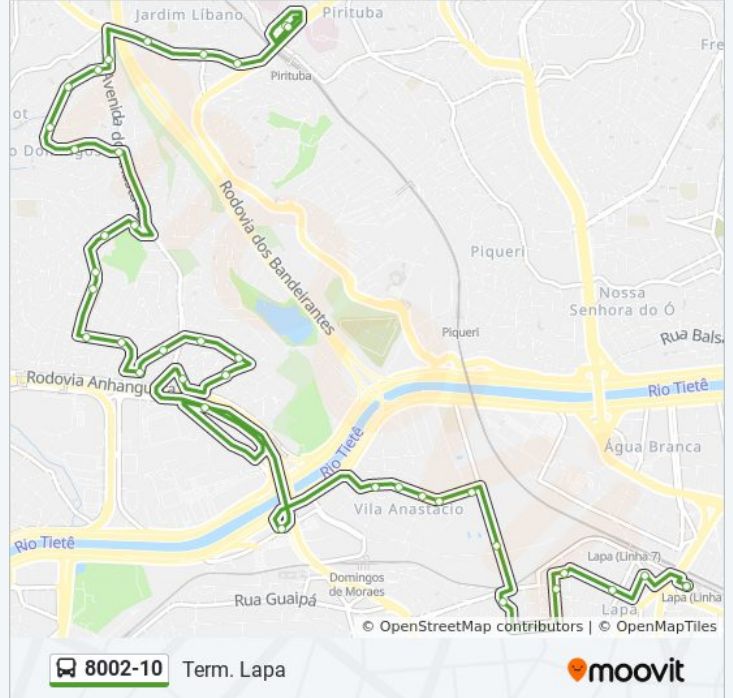

Sentido: Term. Pirituba

35 pontos

[VER OS HORÁRIOS DA LINHA](#)

Terminal Lapa - Plataforma

George Smith

R. John Harrison, 600

Av. Raimundo Pereira de Magalhães 230

R. Bartholomeu Paes, 74

Informações da linha de ônibus 8002-10

Sentido: Term. Pirituba

Paradas: 35

Duração da viagem: 43 min

Resumo da linha:

R. Fortunato Ferraz, 1290

R. Fortunato Ferraz, 1104

R. Fortunato Ferraz, 974