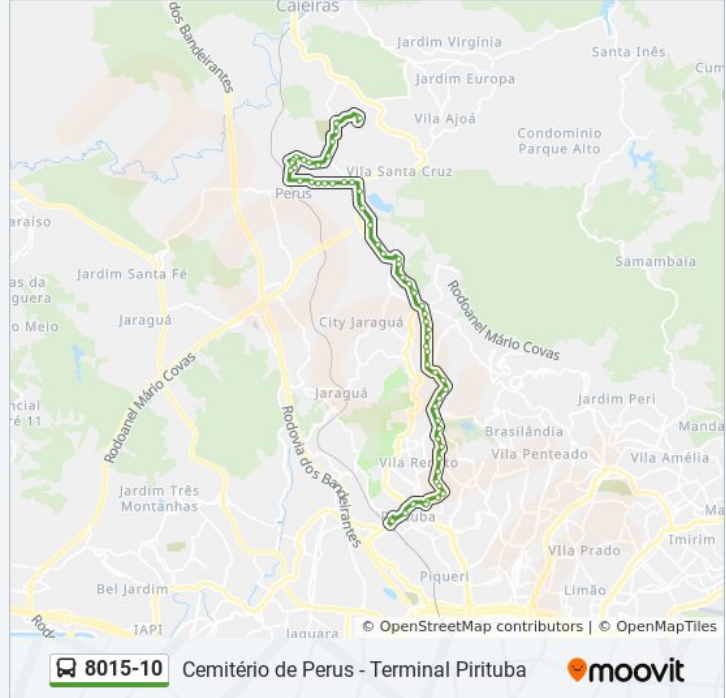

Av. Elísio Teixeira Leite, 6750
Av. Elísio Teixeira Leite, 7375
Av. Elísio Teixeira Leite, 7452
Av. Elísio Teixeira Leite, 7380
Av. Elísio Teixeira Leite, 7614
Av. Dep. Cantidio Sampaio, 6626
Avenida Raimundo Pereira de Magalhães 12710
Av. Raimundo Pereira de Magalhães, 12759
Av. Raimundo Pereira de Magalhães, 13016
Av. Raimundo Pereira de Magalhães, 13279
Av. Raimundo Pereira de Magalhães, 13658
Av. Raimundo Pereira de Magalhães, 13189
Av. Raimundo Pereira de Magalhães, 14999
Av. Raimundo Pereira de Magalhães 14001
Avenida Raimundo Pereira de Magalhães, 1720
Av. Raimundo Pereira de Magalhães, 15646
Avenida Raimundo Pereira de Magalhães 15044
R. Fiorelli Peccicacco, 193
R. Fiorelli Peccicacco, 413
R. Fiorelli Peccicacco
R. Fiorelli Peccicacco, 926
Avenida Fiorello Peccicacco 1130
R. Fiorelli Peccicacco, 1262
R. Fiorelli Peccicacco, 1668
Pça. Inácia Dias
R. Crispim do Amaral, 53
R. Crispim do Amaral, 204
R. Clovis Cavalcanti, 24
R. Hamilton de Araújo, 174
R. Ilha da Gale, 8
R. Felipe Cardoso de Campos, 650
R. Felipe Cardoso de Campos, 728
Rua Estevan Ribeiro Resende 570