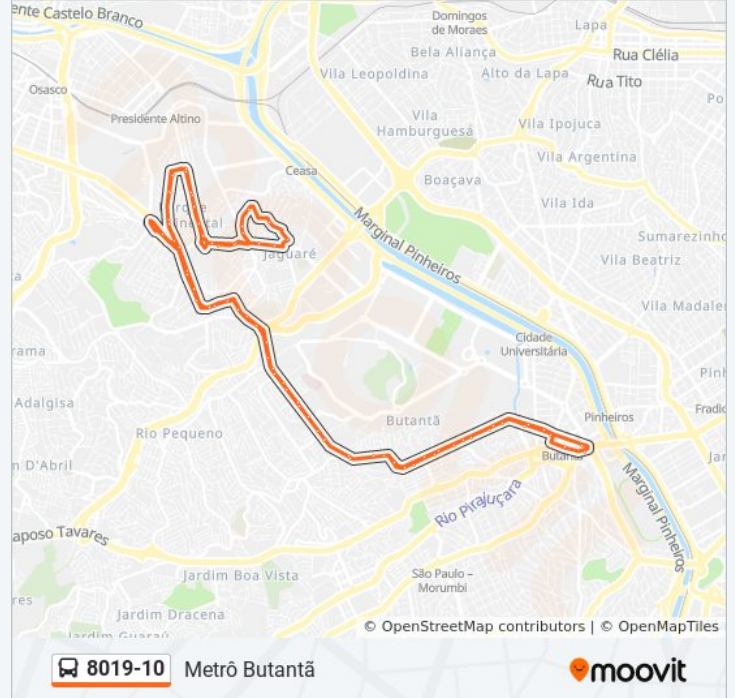

Sentido: Metrô Butantã

76 pontos

[VER OS HORÁRIOS DA LINHA](#)

Rua Sambaetiba - Praça Bento de Assis

Rua Sambaetiba - Praça Bento de Assis

Rua Engenheiro Vítor Freire 298

Avenida Bolonha 335

Avenida Bolonha 168

Parada Caxingui

Avenida Vital Brasil 569

Avenida Vital Brasil 111

Parada Vital Brasil C/B

Rua M.M.D.C

Avenida Vital Brasil 686

Parada Raul Sadi

Av. Corifeu de Azevedo Marques, 150

Av. Corifeu de Azevedo Marques, 674

Avenida Corifeu de Azevedo Marques 1000

Avenida Corifeu de Azevedo Marques 1272

Avenida Corifeu de Azevedo Marques 1584

Rua Armando de Almeida, 20

Av. Corifeu de Azevedo Marques, 2400

Av. Corifeu de Azevedo Marques, 2772

Av. Corifeu de Azevedo Marques, 3200

Av. Corifeu de Azevedo Marques, 3328

Av. Corifeu de Azevedo Marques, 3654

Av. Corifeu de Azevedo Marques, 3926

Avenida Corifeu De Azevedo Marques 4289