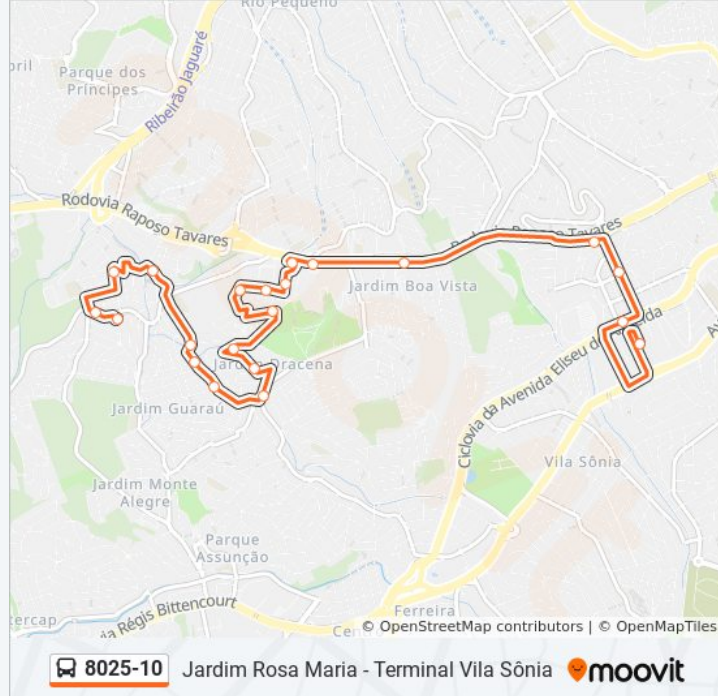

Rod. Raposo Tavares - Av. Heitor Antônio García

Rod. Raposo Tavares - Rua Mal. Moraes Ancora

Rua Doutor Paulo Leite De Oliveira

R. Dr. Paulo Leite de Oliveira, 260

R. Benvenuto Di Giovanni, 167

R. Bernardo Teles, 164

R. Paulo Barian, 214

R. Jacinto de Oliveira

R. Alberto Astori, 177

R. Alberto Astori, 177

R. Domingos Nogueira, 188

R. Capivari-Mirim, 51

R. Bertoldo Di Giovanni, 182

**Horários da linha de ônibus 8025-10**

### Informações da linha de ônibus 8025-10

**Sentido:** Term. VI. Sônia

**Paradas:** 22

**Duração da viagem:** 28 min

**Resumo da linha:**

Rua Prof. Máximo Ribeiro Nunes 923

Av. Min. Laudo Ferreira de Camargo, 315

Avenida Eliseu de Almeida Terminal Vila Sônia  
C/B

Terminal Vila Sônia

Os horários e os mapas do itinerário da linha de ônibus 8025-10 estão disponíveis, no formato PDF offline, no site: [moovitapp.com](https://moovitapp.com). Use o [Moovit App](#) e viaje de transporte público por São Paulo e Região! Com o Moovit você poderá ver os horários em tempo real dos ônibus, trem e metrô, e receber direções passo a passo durante todo o percurso!