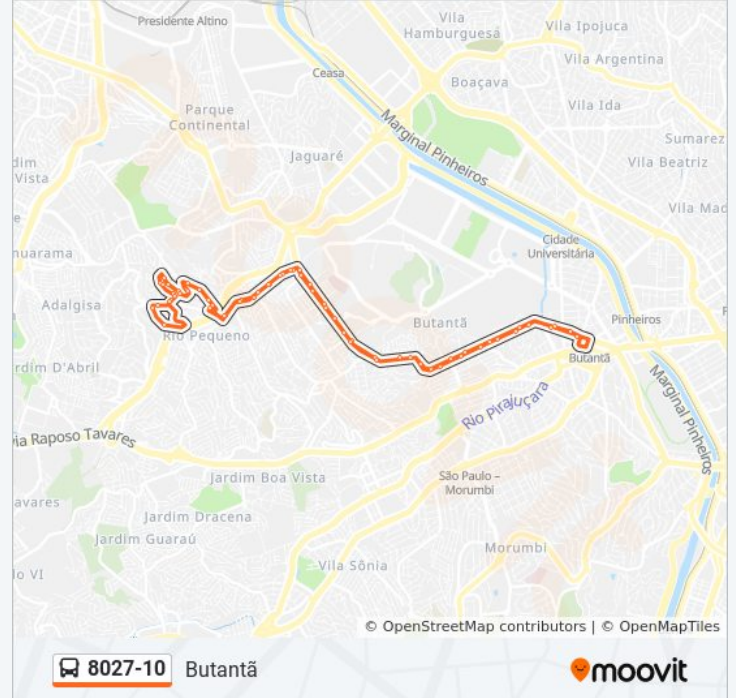

Av. Corifeu de Azevedo Marques, 2777

Av. Eng. Heitor Antônio Eiras Garcia, 70

Parada Coronel Camisão

Parada Pereira do Lago

Av. Corifeu de Azevedo Marques, 1495

Av. Corifeu de Azevedo Marques, 1117

Parada Santanesia

Av. Corifeu de Azevedo Marques, 547

Av. Corifeu de Azevedo Marques, 291

Avenida Corifeu de Azevedo Marques 137

Parada Caxingui

Avenida Vital Brasil 569

Avenida Vital Brasil 686

Parada Raul Sadi

Av. Corifeu de Azevedo Marques, 150

Av. Corifeu de Azevedo Marques, 674

Avenida Corifeu de Azevedo Marques 1000

Avenida Corifeu de Azevedo Marques 1272

Avenida Corifeu de Azevedo Marques 1584

Rua Armando de Almeida, 20

Av. Corifeu de Azevedo Marques, 2400

Av. Corifeu de Azevedo Marques, 2772

Av. Corifeu de Azevedo Marques, 3200

Av. Corifeu de Azevedo Marques, 3328

Av. Corifeu de Azevedo Marques, 3654

Av. Corifeu de Azevedo Marques, 3926

Av. do Rio Pequeno, 106

Av. do Rio Pequeno, 356

Av. do Rio Pequeno, 443

Av. do Rio Pequeno, 610

Av. do Rio Pequeno, 898

Av. do Rio Pequeno, 1218

Av. Pablo Casals, 130