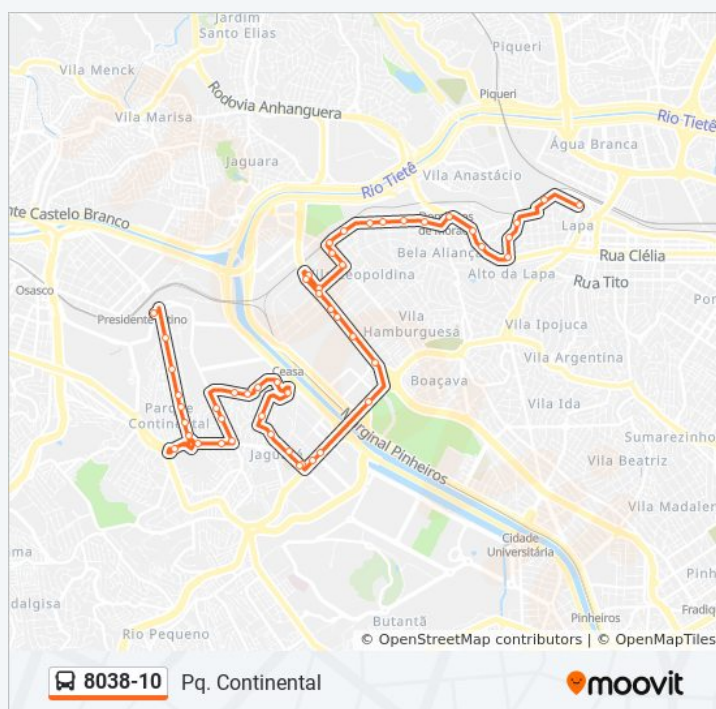

R. Marselha

R. Marselha, 61

Terça-feira	04:50 - 23:55
Quarta-feira	04:50 - 23:55
Quinta-feira	04:50 - 23:55
Sexta-feira	04:50 - 23:55
Sábado	05:30 - 23:30

Informações da linha de ônibus 8038-10

Sentido: Pq. Continental

Paradas: 52

Duração da viagem: 70 min

Resumo da linha:

R. Catalunha, 268

R. Catalunha, 586

Av. Dracena, 613

Av. Dracena, 765

Av. Dracena, 1081