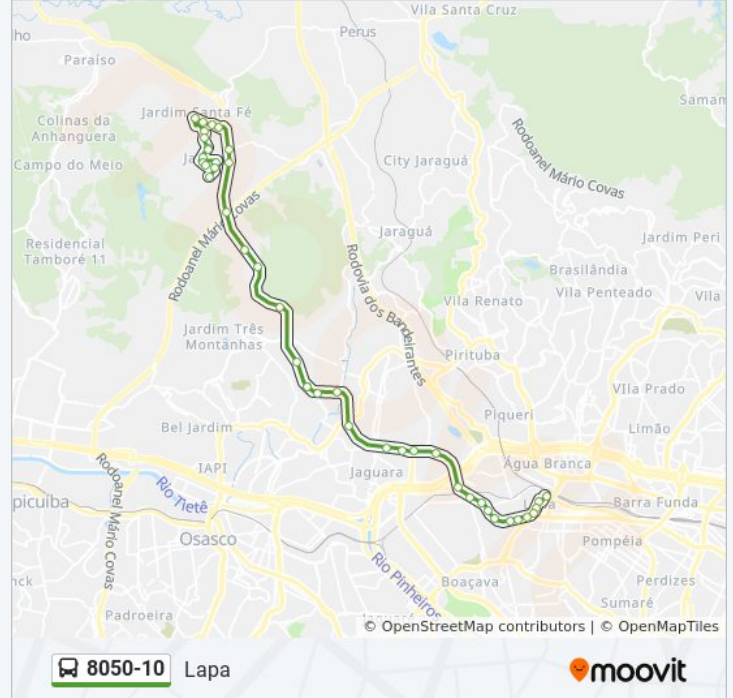

Informações da linha de ônibus 8050-10**Sentido:** Lapa**Paradas:** 43**Duração da viagem:** 75 min**Resumo da linha:**

Rod. Anhanguera

Rod. Anhanguera

Rua Robert Bosch 1820

Rod. Anhanguera, 11072

Rua Manoel Monteiro De Araujo

Rua Manoel Monteiro de Araújo

Rua Manoel Monteiro de Araújo

Avenida Alexandre Colares

Avenida Alexandre Colares

Rua Monte Pascal

R. Monte Pascal

Rua Monte Pascal 57

R. Brig. Gavião Peixoto

R. Conrado Moreschi, 177

Sentido: Pq. Morro Doce

37 pontos

[VER OS HORÁRIOS DA LINHA](#)

R. Conrado Moreschi

George Smith

R. John Harrison, 600

R. Gago Coutinho, 360

R. D. Agnelo Rossi, 90

R. D. Agnelo Rossi, 200

R. Mário Palmerio, 193

R. Mário Palmerio, 186

Av. Felippo Sturba, 112

Av. Felippo Sturba, 390

Informações da linha de ônibus 8050-10

Sentido: Pq. Morro Doce