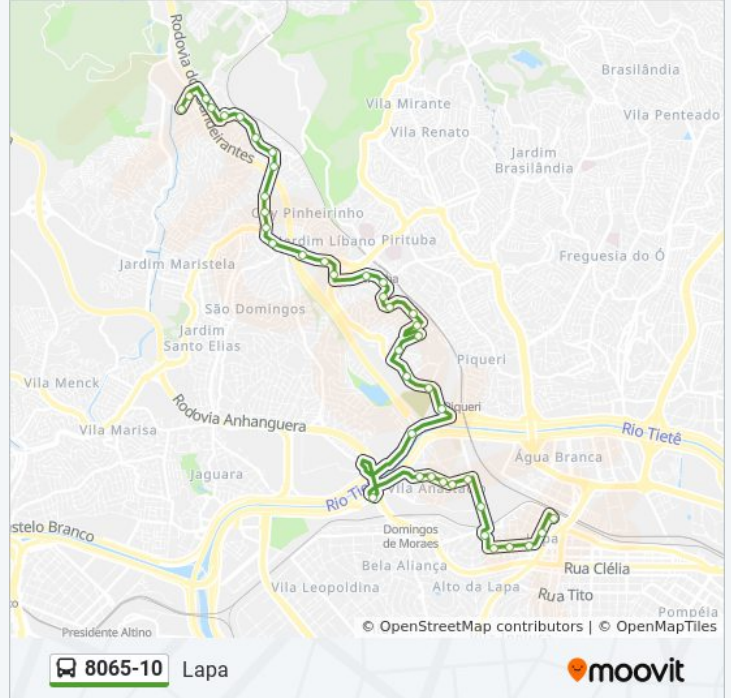

Sentido: VI. Clarice

36 pontos

[VER OS HORÁRIOS DA LINHA](#)

R. Dr. Cincinato Pomponet, 201

Pça. Melvin Jones

Praça Jácomo Zanella

Av. Ermano Marchetti 974

Ricardo Cavatton