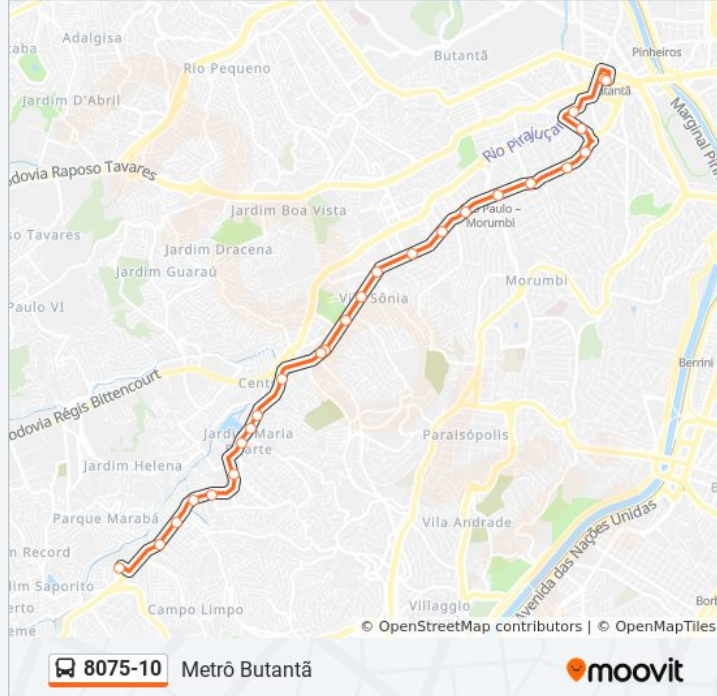

Estrada do Campo Limpo 5554

Estrada do Campo Limpo 5930

Estrada do Campo Limpo, 6255 - Vila Suzana, São Paulo

Estrada do Campo Limpo

José Felix B/C

Br-116 5885

Br-116 5885

Chácara Do Jockey B/C

Av. Prof. Francisco Morato

Caminho do Engenho - B/C

Heitor dos Prazeres - B/C

Ibiapaba B/C

Éden

Jorge João Saad B/C • Metrô Morumbi

Três Irmãos B/C

Av. Prof. Francisco Morato

Informações da linha de ônibus 8075-10**Sentido:** Metrô Butantã**Paradas:** 27**Duração da viagem:** 44 min**Resumo da linha:**

Roquete Pinto B/C

Av. dos Três Poderes, 4

Av. Eliseu de Almeida, 141

Rua M.M.D.C • Terminal Metrô Butantã

Rua M.M.D.C • Terminal Metrô Butantã

Rua M.M.D.C • Terminal Metrô Butantã

Sentido: Term. Campo Limpo

25 pontos

[VER OS HORÁRIOS DA LINHA](#)

Rua M.M.D.C • Terminal Metrô Butantã

Avenida Vital Brasil 111

Parada Vital Brasil C/B