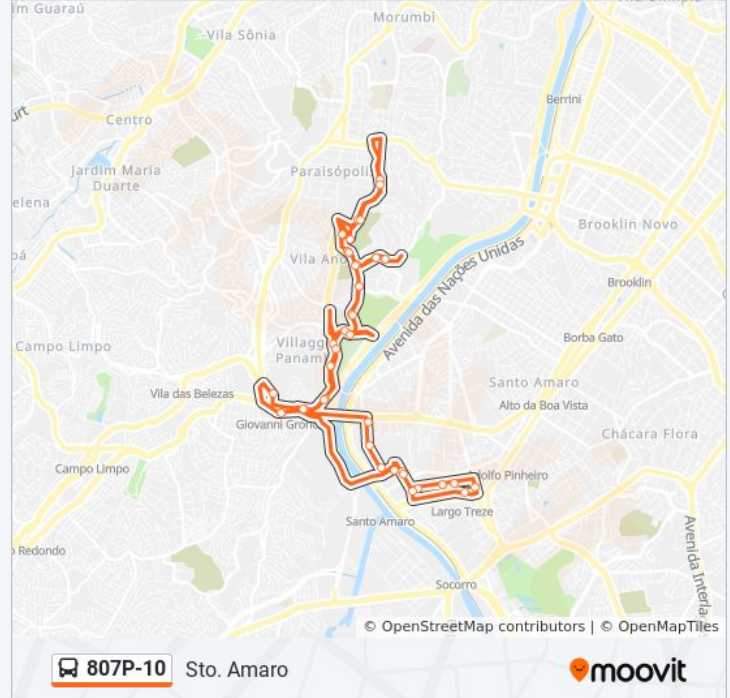

807P-10

Sto. Amaro

Use O App

A linha de ônibus 807P-10 | (Sto. Amaro) tem 1 itinerário.

(1) Sto. Amaro: 04:45 - 20:00

Use o aplicativo do Moovit para encontrar a estação de ônibus da linha 807P-10 mais perto de você e descubra quando chegará a próxima linha de ônibus 807P-10.

Informações da linha de ônibus 807P-10**Sentido:** Sto. Amaro**Paradas:** 46**Duração da viagem:** 80 min**Resumo da linha:**

R. Amador Bueno, 863

R. Amador Bueno, 505

R. Amador Bueno, 491

Barão Do Rio Branco 255

R. Itapaiúna, 1800

Av. Da. Helena Pereira de Moraes, 415

R. Dep. Laércio Corte, 1200

R. Dep. Laércio Corte, 992

R. Dep. Laércio Corte, 624

R. Dr. José Gustavo Bush, 310

R. Dr. Chibata Miyakoshi, 100

R. Dep. Laércio Corte, 434

Rua Deputado Laércio Corte 116

R. Irapara, 200

Av. Hebe Camargo - Itamotinga 57

R. Br. de Casa Branca, 45

Av. Hebe Camargo, 41

Os horários e os mapas do itinerário da linha de ônibus 807P-10 estão disponíveis, no formato PDF offline, no site: moovitapp.com. Use o [Moovit App](#) e viaje de transporte público por São Paulo e Região! Com o Moovit você poderá ver os horários em tempo real dos ônibus, trem e metrô, e receber direções passo a passo durante todo o percurso!