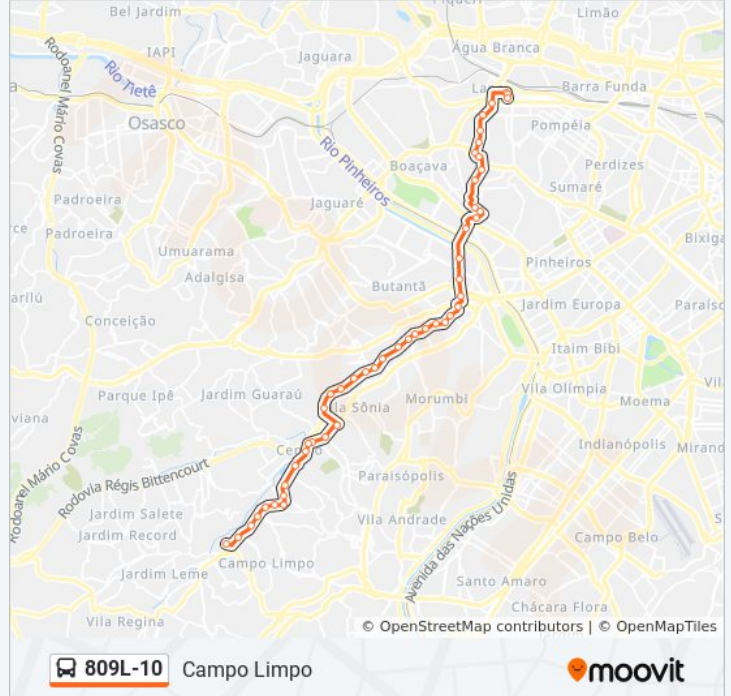

Avenida Pirajussara 4000

Av. Pirajussara, 4370

Avenida Monsenhor Manofredo Leite

Avenida Professor Francisco Morato, 5028

Avenida Professor Francisco Morato

Largo do Taboão

Parada 1 - Jorge Amado

Estrada do Campo Limpo 6448

Estrada do Campo Limpo 6903

Estrada do Campo Limpo

Estr. do Campo Limpo, 5288

Estrada do Campo Limpo 5111

Estrada do Campo Limpo 4805

Estrada do Campo Limpo 4477

Estr. do Campo Limpo, 4531

Estrada do Campo Limpo 3704

R. Campina Grande

 809L-10 Campo Limpo

Sentido: Lapa

47 pontos

[VER OS HORÁRIOS DA LINHA](#)

R. Campina Grande

Estrada do Campo Limpo 3348

Horários da linha de ônibus 809L-10

Informações da linha de ônibus 809L-10

Sentido: Lapa

Paradas: 47

Duração da viagem: 78 min

Resumo da linha:

Av. Diógenes Ribeiro de Lima, 810

R. Dr. Alberto Seabra, 402

R. Dr. Alberto Seabra, 850