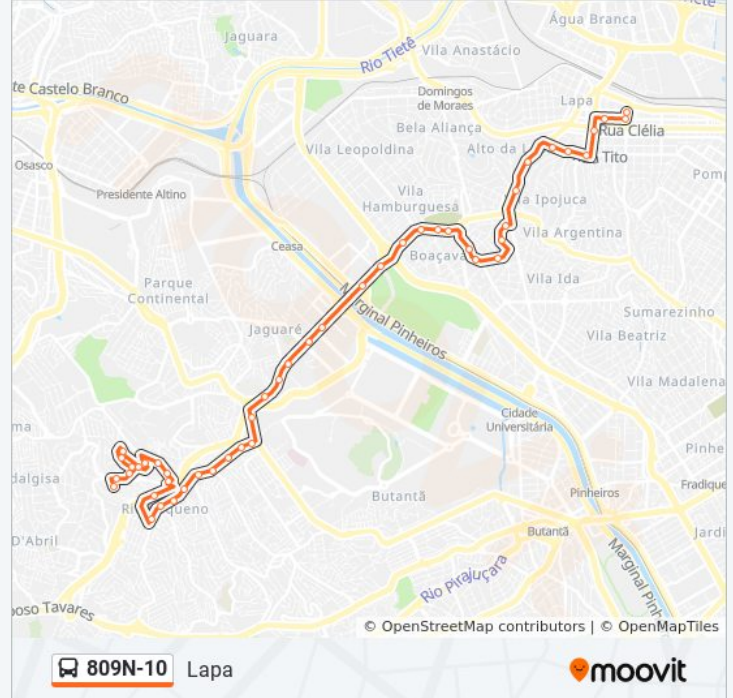

R. Aurélia, 150

Sentido: VI. Dalva

40 pontos

[VER OS HORÁRIOS DA LINHA](#)

Horários da linha de ônibus 809N-10

Tabela de horários sentido VI. Dalva

Domingo

Fora de Operação