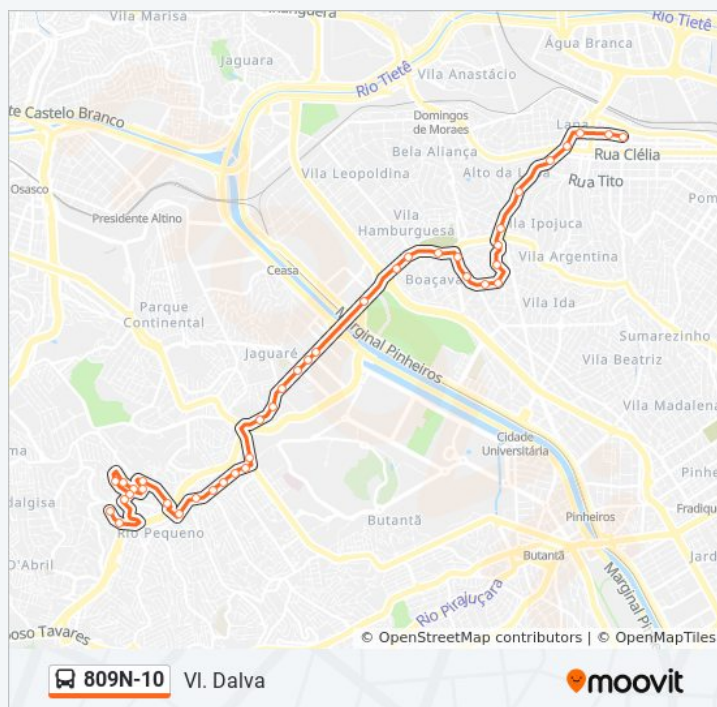

05:50 - 22:40

Sexta-feira

05:50 - 22:40

Sábado

05:45 - 22:40

Informações da linha de ônibus 809N-10

Sentido: Vl. Dalva

Paradas: 40

Duração da viagem: 53 min

Resumo da linha:

R. Pe. Paulo Canelle, 350

R. Pe. Paulo Canelle, 500

R. Manoel Martin, 430

R. Ramondetti Giácomo, 155

R. Tte. Nércio Leoni, 116

R. Rui Amaral Lemos, 294