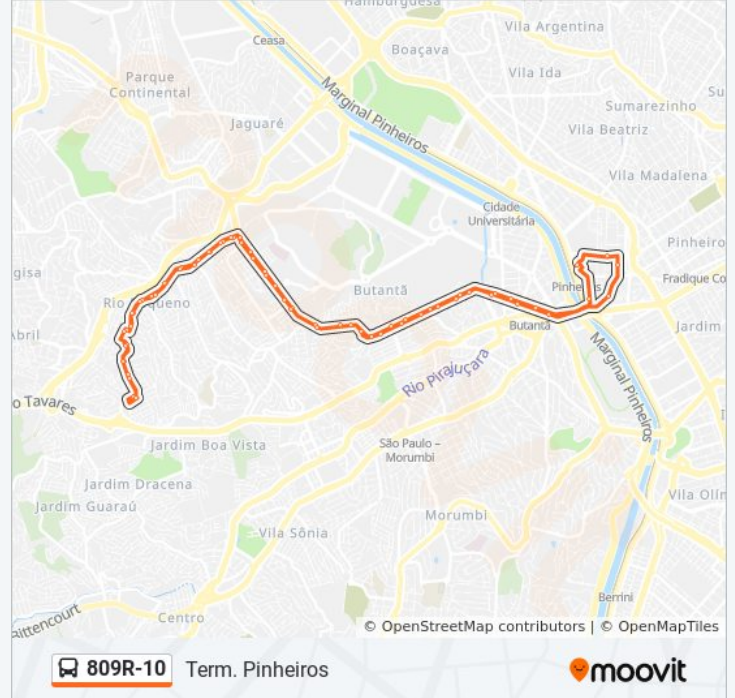

Sentido: Term. Pinheiros

67 pontos

[VER OS HORÁRIOS DA LINHA](#)

R. Dr. Paulo Ribeiro Coelho
Av. José Felipe da Silva, 337
R. Dr. Paulo Ribeiro Coelho, 465
R. Dr. Paulo Ribeiro Coelho, 285
R. Dr. Paulo Ribeiro Coelho, 45
R. Profa. Abigail Alves Pires, 191
Pça. Wilson Moreira da Costa, 57
Av. do Rio Pequeno, 1845
Av. do Rio Pequeno, 1563
Av. do Rio Pequeno, 1427
Av. do Rio Pequeno, 1207
Av. do Rio Pequeno, 911
Av. Do Rio Pequeno 713
Av. do Rio Pequeno, 435
Av. do Rio Pequeno, 221
Av. do Rio Pequeno, 69
Avenida Corifeu de Azevedo Marques 3935
Av. Corifeu de Azevedo Marques, 3637
Av. Corifeu de Azevedo Marques, 3319
Av. Corifeu de Azevedo Marques, 2915
Av. Corifeu de Azevedo Marques, 2777

Rua Armando de Almeida, 20

Av. Corifeu de Azevedo Marques, 2400

Av. Corifeu de Azevedo Marques, 2772

Av. Corifeu de Azevedo Marques, 3200

Av. Corifeu de Azevedo Marques, 3328

Av. Corifeu de Azevedo Marques, 3654

Av. Corifeu de Azevedo Marques, 3926

Av. do Rio Pequeno, 106

Av. do Rio Pequeno, 356

Av. do Rio Pequeno, 443

Av. do Rio Pequeno, 610

Av. do Rio Pequeno, 898

Av. do Rio Pequeno, 1218

Av. do Rio Pequeno, 1492

Av. do Rio Pequeno, 1646

Av. do Rio Pequeno, 1850

R. Dr. Paulo Carvalho Ferreira, 48

R. Dr. Paulo Ribeiro Coelho, 42

R. Dr. Paulo Ribeiro Coelho

R. Dr. Paulo Ribeiro Coelho, 532

R. Dr. Paulo Ribeiro Coelho

Os horários e os mapas do itinerário da linha de ônibus 809R-10 estão disponíveis, no formato PDF offline, no site: moovitapp.com. Use o [Moovit App](#) e viaje de transporte público por São Paulo e Região! Com o Moovit você poderá ver os horários em tempo real dos ônibus, trem e metrô, e receber direções passo a passo durante todo o percurso!