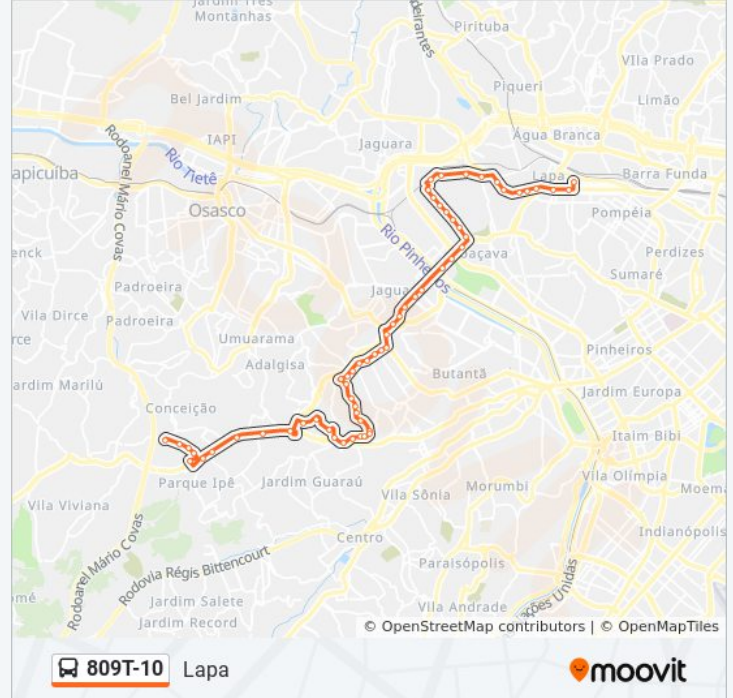

R. Pantaleão Brás

Parada Isidoro Favaro

Parada Raposo Tavares

R. Pe. Alarico Zacarias, 31

Av. Eng. Heitor Antônio Eiras Garcia 2467

Av. Eng. Heitor Antônio Eiras Garcia, 2384

Av. Eng. Heitor Antônio Eiras Garcia, 2269

Av. Prof. José Maria Alkimin, 1195

Av. Prof. José Maria Alkimin, 1103

Av. Prof. José Maria Alkimin, 897

Av. Prof. José Maria Alkimin, 745

Av. Prof. José Maria Alkimin, 553

Av. Prof. José Maria Alkimin

Av. do Rio Pequeno, 1563

Av. do Rio Pequeno, 1427

Av. do Rio Pequeno, 1207

Av. do Rio Pequeno, 911

Av. Do Rio Pequeno 713

Av. do Rio Pequeno, 435

Av. do Rio Pequeno, 221

Av. do Rio Pequeno, 69

Avenida Corifeu De Azevedo Marques 4289

Av. Jaguaré, 247

Av. Jaguaré, 551

Avenida Jaguaré

Avenida Jaguaré, 1452-1514

Avenida Jaguaré

Avenida Queiroz Filho

Avenida Queiroz Filho

Av. Queiroz Filho, 887

Av. Impz. Leopoldina, 1845

Av. Impz. Leopoldina, 1533

Av. Impz. Leopoldina, 1261