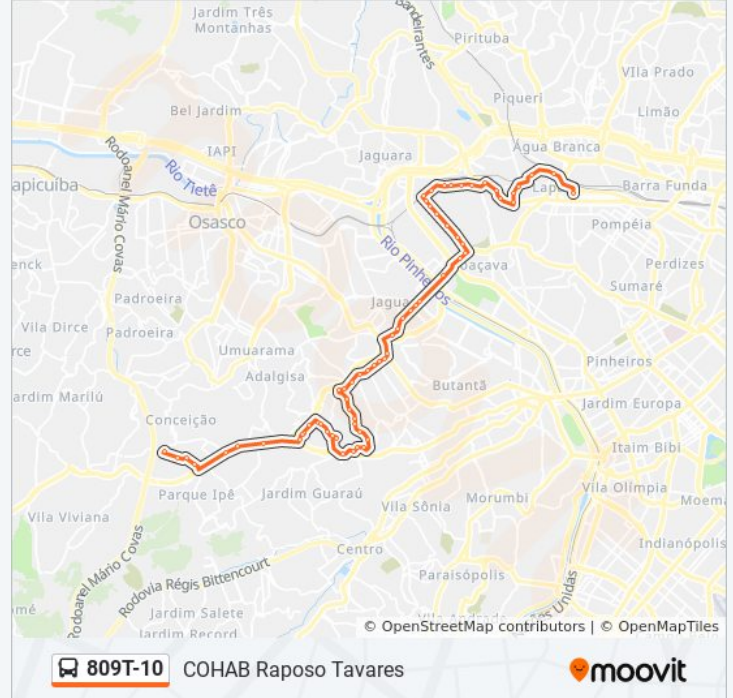

Av. do Rio Pequeno, 106

Av. do Rio Pequeno, 356

Av. do Rio Pequeno, 443

Av. do Rio Pequeno, 610

Av. do Rio Pequeno, 898

Av. do Rio Pequeno, 1218

Av. do Rio Pequeno, 1492

Av. do Rio Pequeno, 1646

Av. Eng. Heitor Antônio Eiras Garcia 2550

Rua Padre Alarico Zacarias 38

Parada Raposo Tavares

Parada Joana Vicente de Jesus

Av. José Felipe da Silva, 337

Avenida Domênico Martinelli 116

Av. Domênico Martinelli, 111

Rod. Raposo Tavares - Carrefour

Rodovia Raposo Tavares - Km 18

Rod. Raposo Tavares

Rod. Raposo Tavares 8780

Rua Cachoeira Poraquê

Rua Cachoeira Poraquê 34

Rua Cachoeira Do Arrependido, 58c

Praça Marcos Santos Rodrigues Da Silva

### Sentido: Lapa

62 pontos

[VER OS HORÁRIOS DA LINHA](#)

Praça Marcos Santos Rodrigues Da Silva

R. Cachoeira Poraque, 10

R. Cachoeira Poraque, 28

Rua Cachoeira Poraquê, 241

Rua Santa Teófilo 175