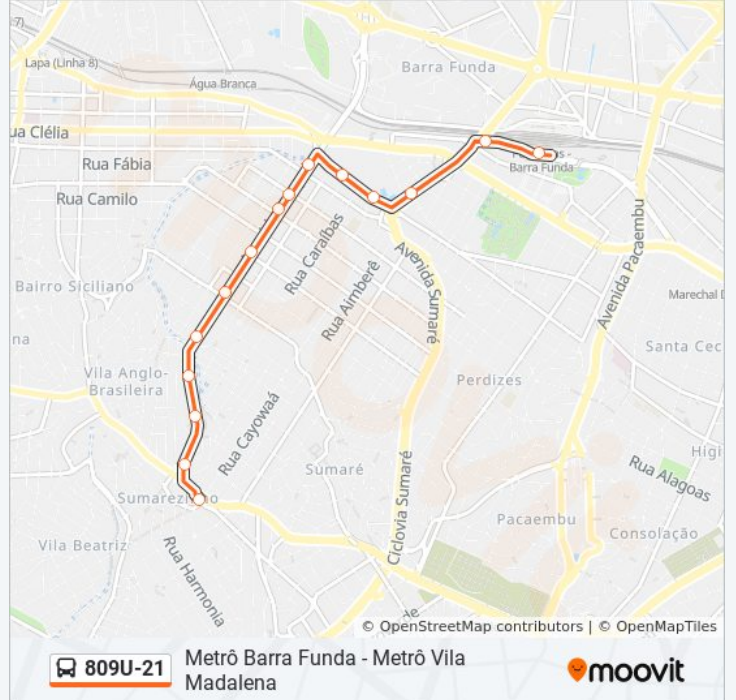

### Sentido: Metrô Vila Madalena

14 pontos

[VER OS HORÁRIOS DA LINHA](#)

Terminal Barra Funda Lado Sul

Avenida Antártica 41avenida Auro Soares de Moura Andrade

Av. Antártica, 608

R. Palestra Itália, 1708

R. Palestra Itália, 2100

Terminal Metrô Vila Madalena

### Horários da linha de ônibus 809U-21

Tabela de horários sentido Metrô Vila Madalena

Domingo	00:17 - 23:55
Segunda-feira	00:40 - 23:48
Terça-feira	00:04 - 23:48
Quarta-feira	00:04 - 23:48
Quinta-feira	00:04 - 23:48
Sexta-feira	00:04 - 23:48
Sábado	00:04 - 23:55

### Informações da linha de ônibus 809U-21

**Sentido:** Metrô Vila Madalena

**Paradas:** 14

**Duração da viagem:** 19 min

**Resumo da linha:**

Os horários e os mapas do itinerário da linha de ônibus 809U-21 estão disponíveis, no formato PDF offline, no site: [moovitapp.com](https://moovitapp.com). Use o [Moovit App](#) e viaje de transporte público por São Paulo e Região! Com o Moovit você poderá ver os horários em tempo real dos ônibus, trem e metrô, e receber direções passo a passo durante todo o percurso!