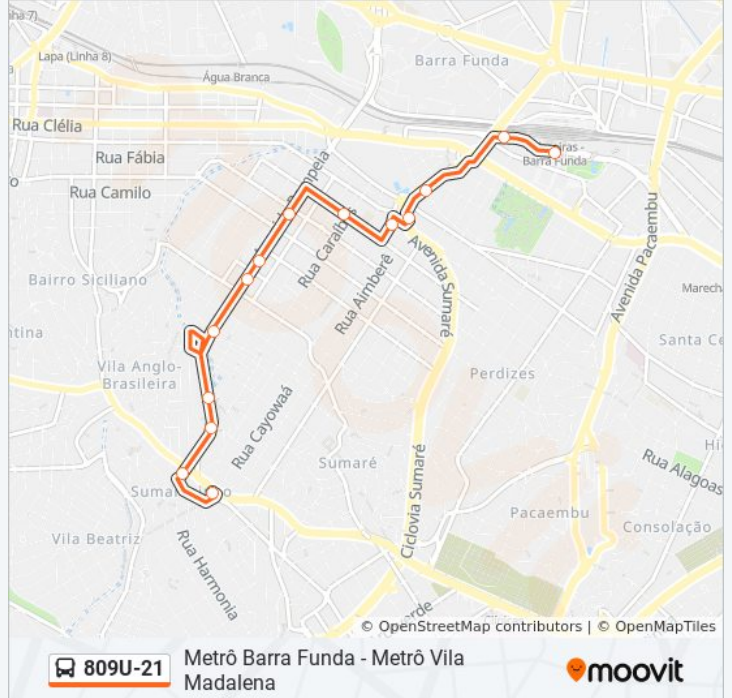

Use o aplicativo do Moovit para encontrar a estação de ônibus da linha 809U-21 mais perto de você e descubra quando chegará a próxima linha de ônibus 809U-21.

**Sentido: Metrô Barra Funda**

14 pontos

[VER OS HORÁRIOS DA LINHA](#)

Terminal Metrô Vila Madalena

R. Cristovão de Burgos, 54

Av. Pompeia, 2287

Av. Pompeia, 2049

Av. Pompeia, 1587

Avenida Pompéia 1165

Avenida Pompéia 1015

Av. Pompeia, 655

R. Pe. Chico, 191

R. Caiowaa, 187

Av. Sumaré, 73

Av. Antártica, 575

Av. Mário de Andrade

Av. Auro Soares de Moura Andrade 6232

**Horários da linha de ônibus 809U-21**

Tabela de horários sentido Metrô Barra Funda

### Sentido: Metrô Vila Madalena

14 pontos

[VER OS HORÁRIOS DA LINHA](#)

Terminal Barra Funda Lado Sul

Avenida Antártica 41avenida Auro Soares de Moura Andrade

Av. Antártica, 608

R. Palestra Itália, 1708

R. Palestra Itália, 2100