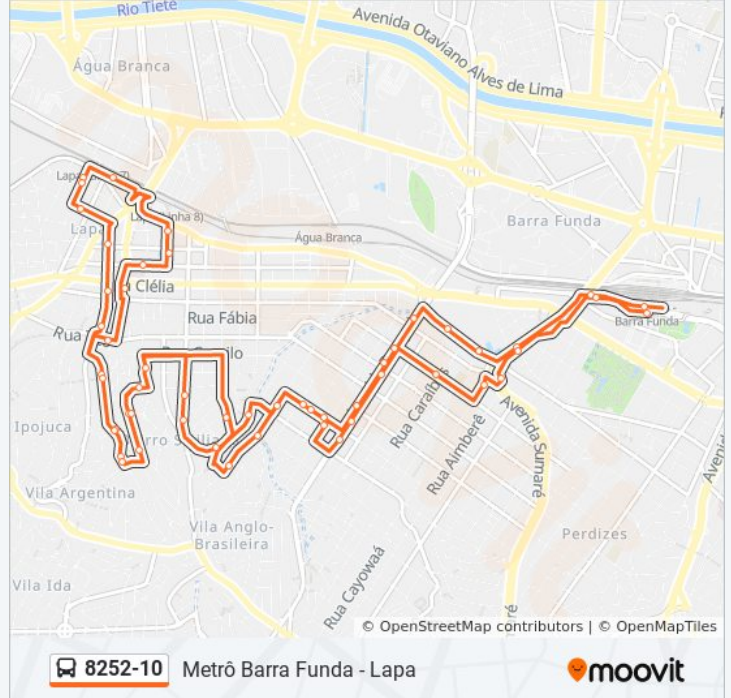

8252-10

Metrô Barra Funda - Lapa

Use O App

A linha de ônibus 8252-10 | (Metrô Barra Funda - Lapa) tem 1 itinerário.

(1) Lapa: 05:55 - 23:40

Use o aplicativo do Moovit para encontrar a estação de ônibus da linha 8252-10 mais perto de você e descubra quando chegará a próxima linha de ônibus 8252-10.

Sentido: Lapa

53 pontos

[VER OS HORÁRIOS DA LINHA](#)

Terminal Barra Funda Lado Sul

Avenida Antártica 41avenida Auro Soares de Moura Andrade

Av. Antártica, 608

R. Palestra Itália, 1708

R. Palestra Itália, 2100

Horários da linha de ônibus 8252-10

Tabela de horários sentido Lapa

Domingo	Fora de Operação
Segunda-feira	05:55 - 23:40
Terça-feira	05:55 - 23:40
Quarta-feira	05:55 - 23:40
Quinta-feira	05:55 - 23:40
Sexta-feira	05:55 - 23:40
Sábado	Fora de Operação

Informações da linha de ônibus 8252-10**Sentido:** Lapa**Paradas:** 53**Duração da viagem:** 70 min**Resumo da linha:**

R. Tito, 1131
R. Francisco Alves, 75
R. Jeroaquara, 47
R. Faustolo, 1592
R. Scipião, 201
R. Scipião, 67
Conrado Moreschi
R. George Smith, 78
Rua George Smith, 102
R. Clemente Alvares 233
Roma
R. Monteiro de Melo, 446
R. Monteiro de Melo, 696
R. Húngara, 335
R. Votupoca 218
R. Votupoca, 39
R. Sepetiba, 415
R. Catão, 1055
R. Vespasiano, 1136
R. Dr. Miranda de Azevedo, 1469
R. Dr. Miranda de Azevedo, 1155
R. Tavares Bastos, 767
Rua Barão Do Bananal 1086
Avenida Pompéia 1165
Avenida Pompéia 1015
Av. Pompeia, 655
R. Pe. Chico, 191
R. Caiowaa, 187
Av. Sumaré, 73
Av. Antártica, 575
Av. Mário de Andrade
Av. Auro Soares de Moura Andrade 6232