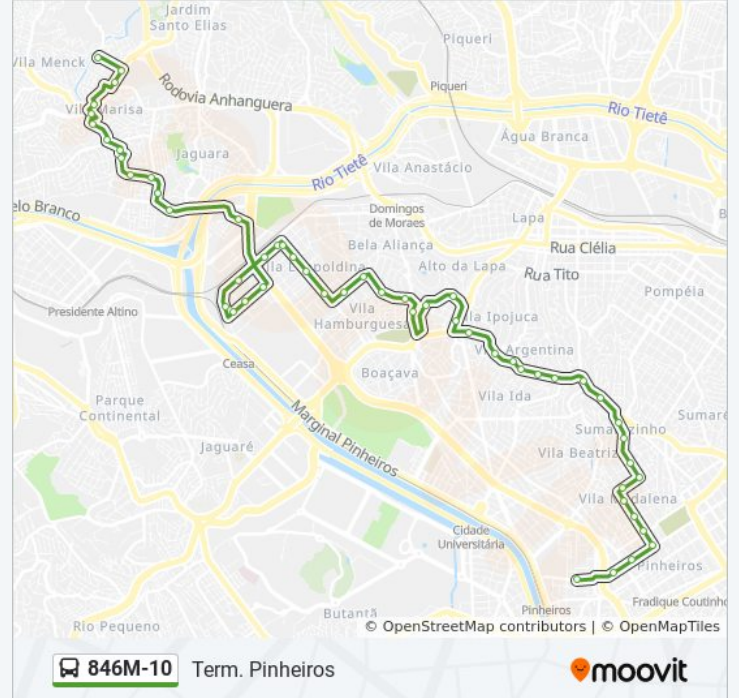

Av. Mofarrej 275

Avenida Mofarrej

Avenida Imperatriz Leopoldina 124

Av. Impz. Leopoldina, 350

Avenida Imperatriz Leopoldina 550

Avenida Imperatriz Leopoldina 1022

R. Schilling, 407

R. Schilling, 107

R. Passo da Pátria, 438

R. Passo da Pátria, 126

Rua Barbalha 355

R. Dr. José Elias, 443

Rua Doutor José Elias 25

Rua Pio XI 1200

R. Cerro Cora, 1777

R. Cerro Cora, 1261

R. Cerro Cora, 985

R. Cerro Cora, 801

R. Cerro Cora, 613

R. Cerro Cora, 371

R. Heitor Penteado, 2151

R. Heitor Penteado, 1821

R. Paulistânia, 182

R. Harmonia, 1201

R. Harmonia 857

R. Harmonia, 655

R. Purpurina, 412

R. Fradique Coutinho, 1371

R. Fradique Coutinho, 1127

R. Fradique Coutinho, 899

R. Fradique Coutinho, 677

R. Card. Arcoverde, 2026

Bartolomeu Zunega