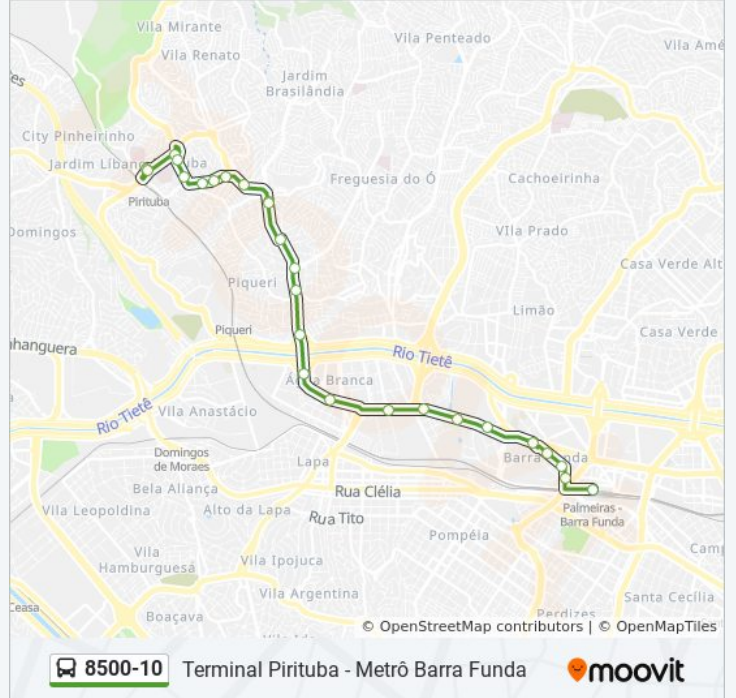

Terminal Pirituba

Guerino B/C

Rua Guerino Giovanni Leardini 394

R. Guerino Giovani Leardini, 121

Av. Benedito Andrade, 126

Av. Benedito Andrade, 332

Av. Benedito Andrade, 480

Manoel Barbosa B/C

Curtume B/C

Parada Pedro Corazza B/C

Nacional - B/C

Parada Cetet - B/C

Av. Mq. de São Vicente, 1771

**Horários da linha de ônibus 8500-10**

Tabela de horários sentido Metrô Barra Funda

Domingo	00:15 - 23:30
Segunda-feira	04:45 - 23:50
Terça-feira	04:45 - 23:50
Quarta-feira	04:45 - 23:50
Quinta-feira	04:45 - 23:50
Sexta-feira	04:45 - 23:50
Sábado	05:00 - 23:40

**Informações da linha de ônibus 8500-10****Sentido:** Metrô Barra Funda**Paradas:** 25**Duração da viagem:** 41 min**Resumo da linha:**

R. Robert Bosch, 130

R. Robert Bosch, 450

R. José de Oliveira Coutinho

Terminal Barra Funda Lado Norte