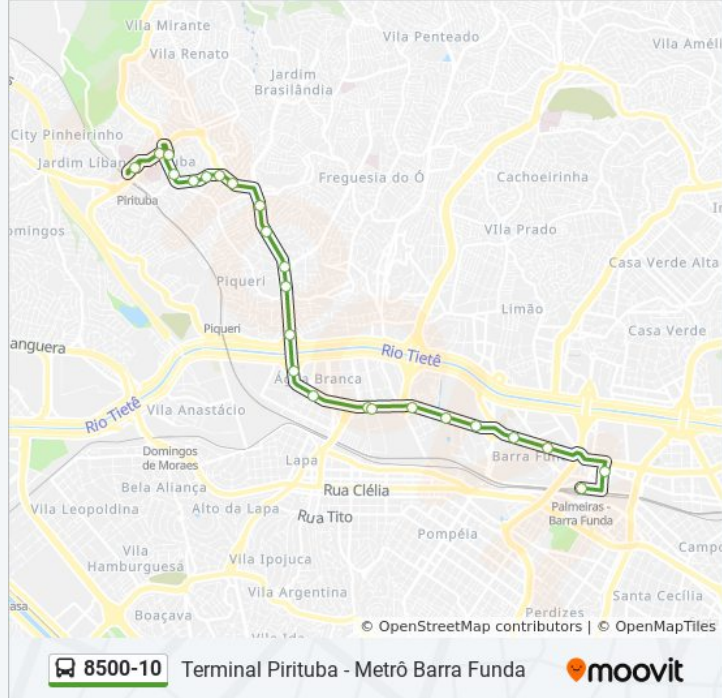

Terminal Pirituba

Guerino B/C

Rua Guerino Giovanni Leardini 394

R. Guerino Giovani Leardini, 121

Av. Benedito Andrade, 126

Av. Benedito Andrade, 332

Av. Benedito Andrade, 480

Manoel Barbosa B/C

### Sentido: Term. Pirituba

24 pontos

[VER OS HORÁRIOS DA LINHA](#)

Terminal Barra Funda Lado Norte

R. Quirino dos Santos, 188

Ordem e Progresso - C/B

Industrial - C/B

Parada Cetet - B/C

### Informações da linha de ônibus 8500-10

**Sentido:** Term. Pirituba

**Paradas:** 24

**Duração da viagem:** 45 min

**Resumo da linha:**

Av. Benedito Andrade, 379

Av. Benedito Andrade, 189

R. Guerino Giovani Leardini, 170

Rua Guerino Giovani Leardini 430a

Avenida Raimundo Pereira de Magalhães 5440

Terminal Pirituba

Os horários e os mapas do itinerário da linha de ônibus 8500-10 estão disponíveis, no formato PDF offline, no site: [moovitapp.com](https://moovitapp.com). Use o [Moovit App](#) e viaje de transporte público por São Paulo e Região! Com o Moovit você poderá ver os horários em tempo real dos ônibus, trem e metrô, e receber direções passo a passo durante todo o percurso!