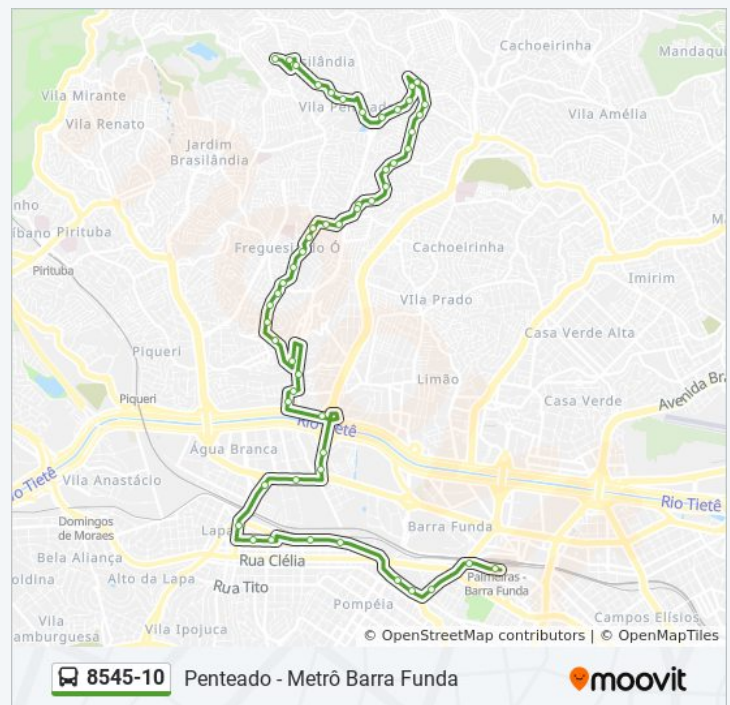

Sexta-feira

05:25 - 23:55

Sábado

06:00 - 23:31

Informações da linha de ônibus 8545-10

Sentido: Penteado

Paradas: 51

Duração da viagem: 66 min

Resumo da linha:

Av. Itaberaba, 2833

Av. Itaberaba, 3018

Av. Itaberaba, 3300

Av. Itaberaba, 3598

Av. Itaberaba, 3752

R. Henry Charles Potel, 220

R. Henry Charles Potel, 454