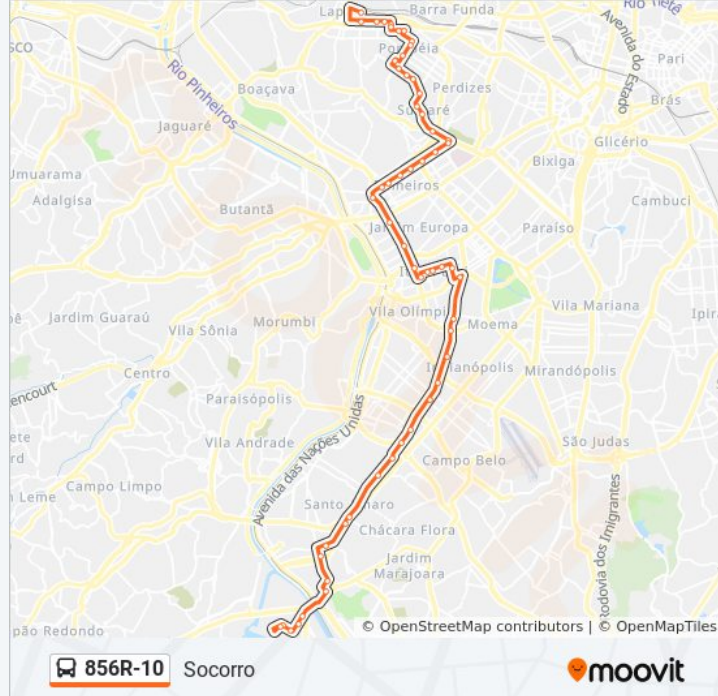

Sentido: Lapa

64 pontos

[VER OS HORÁRIOS DA LINHA](#)

R. Francisco Otaviano, 70
R. Amaro Leite, 279
R. Amaro Leite, 70
Avenida de Pinedo
Av. João de Barros, 215
Parada Dos Inocentes B/C
Parada 1 - Largo do Socorro B/C
Parada 2 - Vitor Manzini B/C
Alameda Santo Amaro 315
Lgo. Treze de Maio, 510
Estação Adolfo Pinheiro 1
Parada São José
Marechal Deodoro B/C
Sabesp 2 • Metrô Borba Gato
Parada 1 - Banespa B/C
Roque Petroni Júnior B/C 2 • Metrô Brooklin
Parada 1 - Morumbi B/C
Parada 1 - Vieira de Moraes B/C
Parada 1 - Portugal B/C
Eucaliptos B/C
Fiandeiras

Afonso Braz C/B 2

Fiandeiras C/B 1

Parada 1 - Eucaliptos C/B

Parada 1 - Portugal C/B

Parada 1 - Vieira de Morais C/B

Parada 1 - Morumbi C/B

Roque Petroni Junior C/B 1 • Metrô Brooklin

Parada 1 - Banespa C/B

Da Paz (Santo Amaro) • Metrô Borba Gato

Américo Brasiliense C/B

Parada 1 - Granja Julieta C/B

Parada São José

Av. Mário Lopes Leão, 120

Barão Do Rio Branco 255

R. Benedito Fernandes, 88

Elias Antonio Zogbi C/B

Av. de Pinedo, 168

Av. de Pinedo, 414

R. Amaro Leite, 78

R. Amaro Leite, 360

R. Francisco Otaviano, 70

Os horários e os mapas do itinerário da linha de ônibus 856R-10 estão disponíveis, no formato PDF offline, no site: moovitapp.com. Use o [Moovit App](#) e viaje de transporte público por São Paulo e Região! Com o Moovit você poderá ver os horários em tempo real dos ônibus, trem e metrô, e receber direções passo a passo durante todo o percurso!