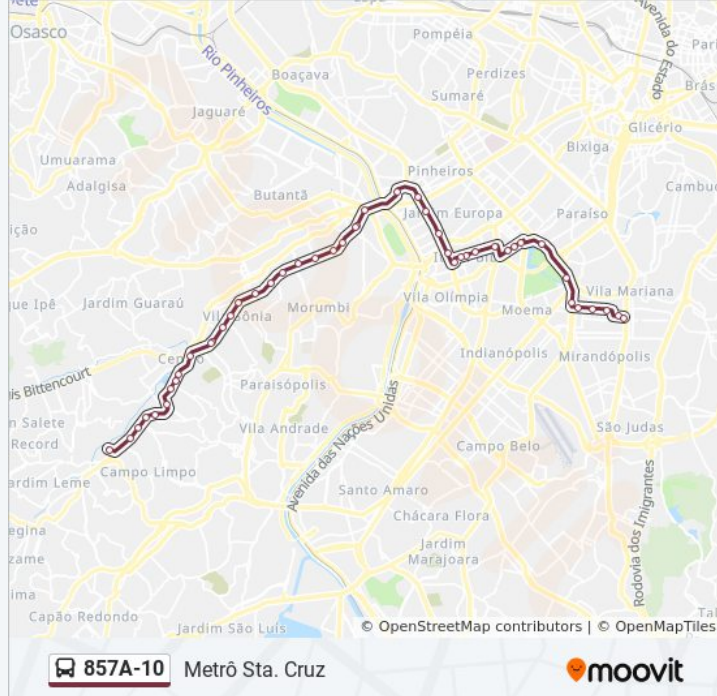

Avenida Professor Francisco Morato C/B

Rua Butantã 123

Av. Brg. Faria Lima, 1384

Avenida Brigadeiro Faria Lima 1828

Avenida Brigadeiro Faria Lima 2528

Av. Brig. Faria Lima, 3064

Rua Aspásia

Rua Tabapuã 1007

Rua Tabapuã 865

Rua Tabapuã 587

Rua Tabapuã 81

Oliveira Dias

Groelândia

Av. Brig. Luís Antônio, 4435

Av. Pedro Álvares Cabral

Avenida Pedro Álvares Cabral, 443 - Auditório
Ibirapuera

Av. Pedro Álvares Cabral - Bienal E Mac

Hospital Edmundo Vasconcelos

Rua Borges Lagoa 1317

Dos Otonis B/C

Rua Borges Lagoa 565

Machado Bittencourt B/C

Terminal Metrô Santa Cruz

Sentido: Term. Campo Limpo

46 pontos

[VER OS HORÁRIOS DA LINHA](#)

Terminal Metrô Santa Cruz

R. Loefgreen, 1438

Horários da linha de ônibus 857A-10

Tabela de horários sentido Term. Campo Limpo

Domingo	00:20 - 23:25
Segunda-feira	00:10 - 23:40
Terça-feira	00:00 - 23:40
Quarta-feira	00:00 - 23:40