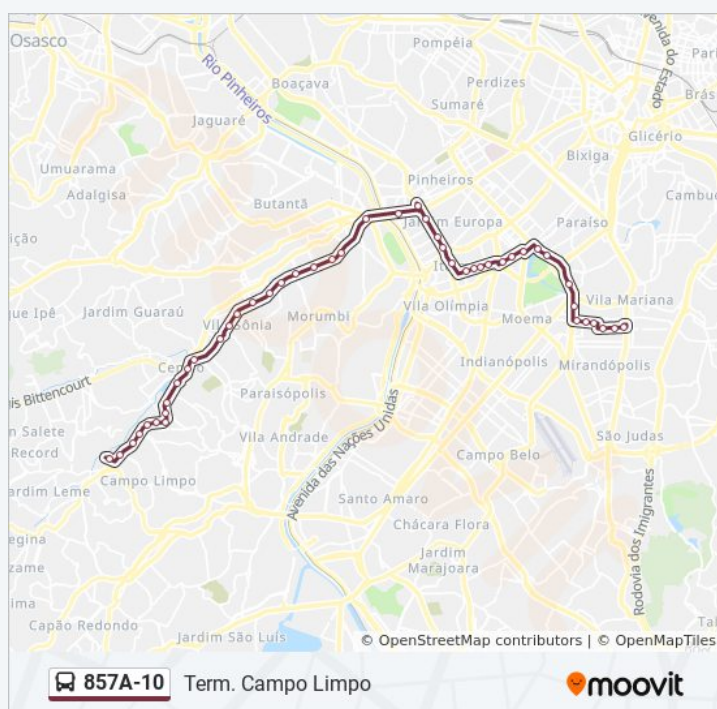

Parada Chácara do Jockey C/B

Quinta-feira 00:00 - 23:40

Sexta-feira 00:00 - 23:40

Sábado 00:00 - 23:45

Informações da linha de ônibus 857A-10

Sentido: Term. Campo Limpo

Paradas: 46

Duração da viagem: 87 min

Resumo da linha:

Avenida Professor Francisco Morato

Avenida Antonio de Salles Penteadado, 76

Estrada do Campo Limpo 6448

Estrada do Campo Limpo 6903

Estrada do Campo Limpo

Estr. do Campo Limpo, 5288

Estrada do Campo Limpo 5111

Estrada do Campo Limpo 4805

Estrada do Campo Limpo 4477

Estr. do Campo Limpo, 4531

Estrada do Campo Limpo 3704

Terminal Campo Limpo

Os horários e os mapas do itinerário da linha de ônibus 857A-10 estão disponíveis, no formato PDF offline, no site: moovitapp.com. Use o [Moovit App](#) e viaje de transporte público por São Paulo e Região! Com o Moovit você poderá ver os horários em tempo real dos ônibus, trem e metrô, e receber direções passo a passo durante todo o percurso!