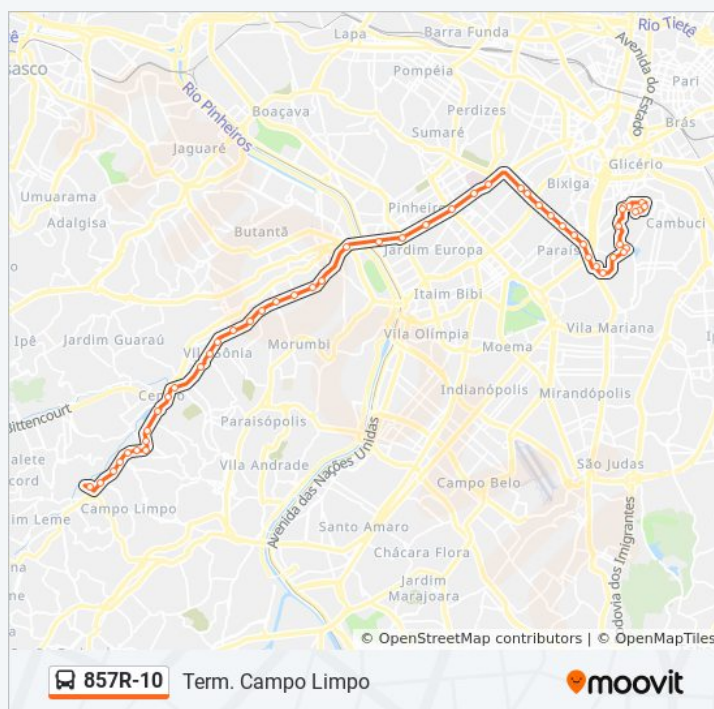

Praça Rodrigues De Abreu (Estação Paraíso)

Avenida Bernardino de Campos 173

Avenida Paulista, 96 • Hospital Santa Catarina

Avenida Paulista, 500 • Metrô Brigadeiro

Avenida Paulista 900

Avenida Paulista, 1374 • Metrô Trianon-Masp

Avenida Paulista 1810

Avenida Paulista 2006

Clínicas C/B

Oscar Freire C/B

Brasil C/B

Capitão Antônio Rosa C/B

Parada 2 - Faria Lima C/B

Horários da linha de ônibus 857R-10

Tabela de horários sentido Term. Campo Limpo

Domingo	00:30 - 23:30
Segunda-feira	00:20 - 23:55
Terça-feira	00:25 - 23:55
Quarta-feira	00:25 - 23:55
Quinta-feira	00:25 - 23:55
Sexta-feira	00:25 - 23:55
Sábado	00:25 - 23:55

Informações da linha de ônibus 857R-10

Sentido: Term. Campo Limpo

Paradas: 51

Duração da viagem: 99 min

Resumo da linha:

Parada Eldorado C/B

Parada Vital Brasil C/B

Avenida Professor Francisco Morato 1248