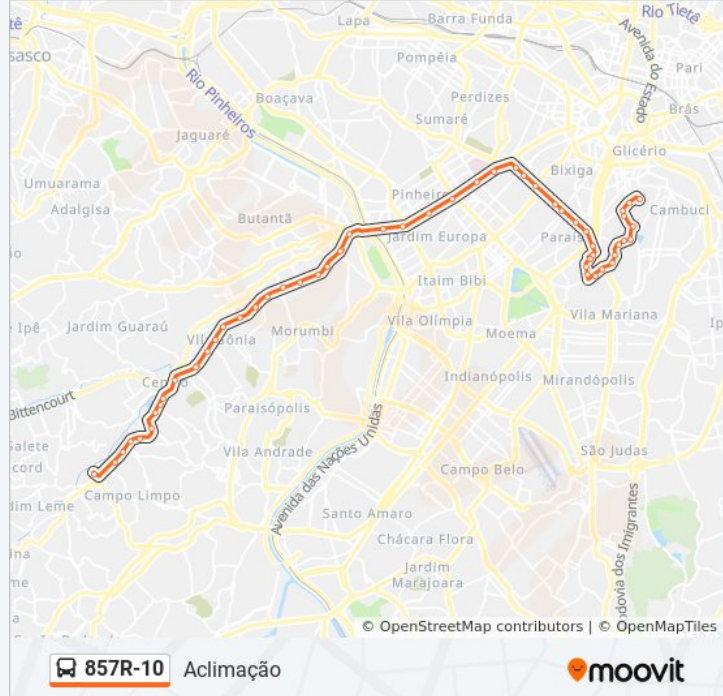

Avenida Paulista 1539 • Parque Trianon

Avenida Paulista 901

Av. Paulista, 659

Avenida Paulista 165

Av. Bernardino de Campos, 108

Av. Bernardino de Campos - Metrô Paraíso C/B

R. Eça de Queiroz, 32

R. Cubatão, 831

R. Topázio, 445

R. Topázio, 291

Praça General Polidoro

Av. da Aclimação, 225

Av. da Aclimação, 63

R. Pires da Mota, 280

Largo Nossa Senhora Da Conceição 181

Sentido: Term. Campo Limpo

51 pontos

[VER OS HORÁRIOS DA LINHA](#)

Largo Nossa Senhora Da Conceição 181

R. Scuvero, 195

R. Diogo Vaz, 108

R. Diogo Vaz, 373

Rua Tenente Otávio Gomes 331

Rua Tenente Otávio Gomes 207a