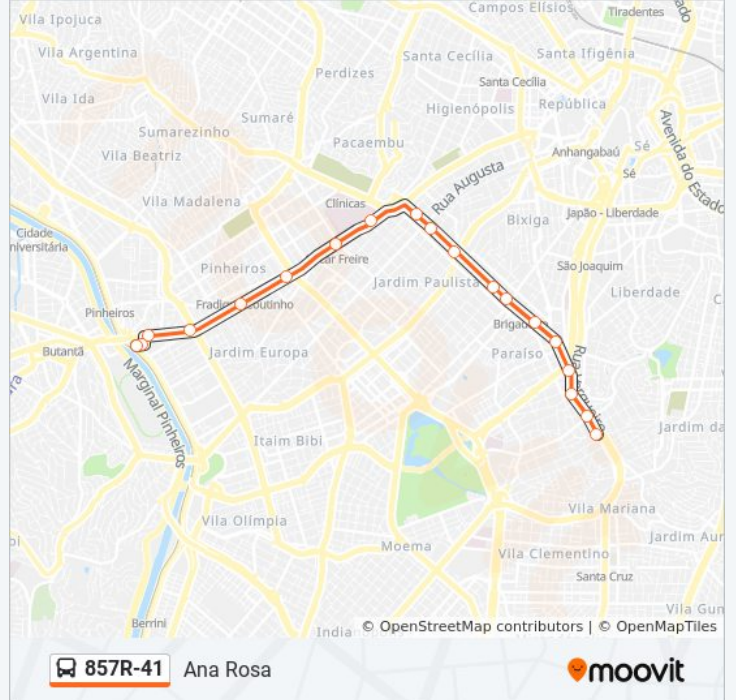

Os horários e os mapas do itinerário da linha de ônibus 857R-41 estão disponíveis, no formato PDF offline, no site: moovitapp.com. Use o [Moovit App](#) e viaje de transporte público por São Paulo e Região! Com o Moovit você poderá ver os horários em tempo real dos ônibus, trem e metrô, e receber direções passo a passo durante todo o percurso!

[Sobre o Moovit](#) • [Soluções MaaS](#) • [Países atendidos](#) • [Comunidade Mooviter](#)

© 2024 Moovit - Todos os direitos reservados

Confira os horários de chegada em tempo real!