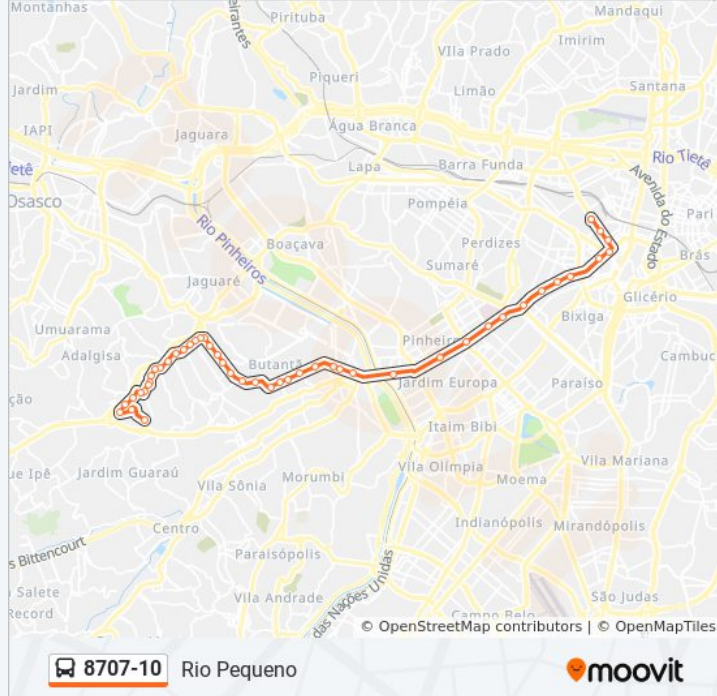

Informações da linha de ônibus 8707-10**Sentido:** Rio Pequeno**Paradas:** 48**Duração da viagem:** 78 min**Resumo da linha:**

Avenida Corifeu de Azevedo Marques 1272

Avenida Corifeu de Azevedo Marques 1584

Av. Corifeu de Azevedo Marques, 3926

Av. do Rio Pequeno, 106

Av. do Rio Pequeno, 356

Av. do Rio Pequeno, 443

Av. do Rio Pequeno, 610

Av. do Rio Pequeno, 898

Av. do Rio Pequeno, 1218

Av. do Rio Pequeno, 1492

Av. do Rio Pequeno, 1646

Av. do Rio Pequeno, 1850

R. Dr. Paulo Carvalho Ferreira, 48

R. Profa. Abigail Alves Pires, 356

R. Paulino Baptista Conti, 199

Avenida Benedito De Lima, 378

Av. Benedito de Lima, 189

Avenida José De Araújo Ribeiro 206

Rua Inácio Manuel Álvares 674

R. Pantaleão Brás

R. Dr. Paulo Ribeiro Coelho, 808

Sentido: Term. Princ. Isabel

55 pontos

[VER OS HORÁRIOS DA LINHA](#)

R. Dr. Paulo Ribeiro Coelho, 808