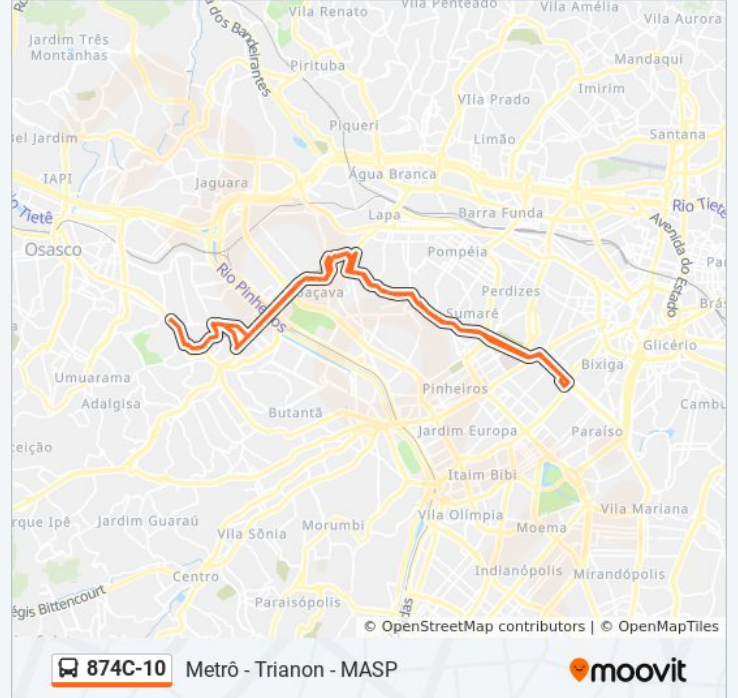

Rua Doutor José Elias 25

Rua Pio XI 1200

R. Cerro Cora, 1777

R. Cerro Cora, 1261

R. Cerro Cora, 985

R. Cerro Cora, 801

R. Cerro Cora, 613

R. Cerro Cora, 371

R. Heitor Penteado, 2151

R. Heitor Penteado, 1821

R. Heitor Penteado, 1527

R. Heitor Penteado, 91

Praça Jurema • Metrô Sumaré

Av. Dr. Arnaldo, 1125

Avenida Doutor Arnaldo

Faculdade De Medicina Da U.S.P.

Avenida Paulista 2073

R. Peixoto Gomide, 894

Avenida Paulista 1810

Avenida Paulista 1904

Avenida Paulista 2452

Av. Dr. Arnaldo, 188

Av. Doutor Arnaldo

Av. Dr. Arnaldo, 1338

R. Heitor Penteado, 250

R. Heitor Penteado, 680

R. Heitor Penteado, 1020

Rua Heitor Penteado, 1230 • Metrô Vila Madalena

Rua Heitor Penteado 1540

Rua Heitor Penteado 1540

R. Heitor Penteado, 1870

R. Heitor Penteado, 2114