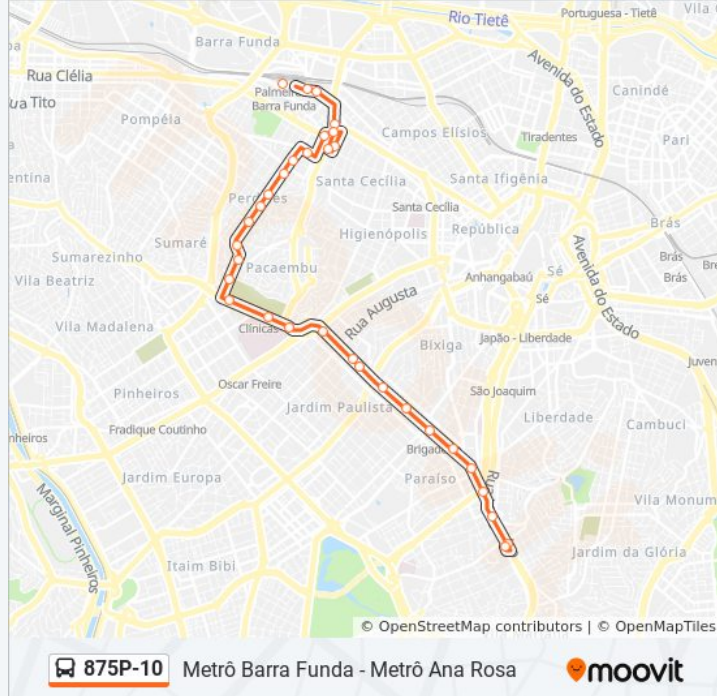

Avenida Paulista 2073

Avenida Paulista 1539 • Parque Trianon

Avenida Paulista 901

Av. Paulista, 659

Avenida Paulista 165

**Horários da linha de ônibus 875P-10**

Tabela de horários sentido Metrô Ana Rosa

Domingo	Fora de Operação
Segunda-feira	05:00 - 23:17
Terça-feira	05:00 - 23:17
Quarta-feira	05:00 - 23:17
Quinta-feira	05:00 - 23:17
Sexta-feira	05:00 - 23:17
Sábado	05:05 - 21:20

Avenida Paulista, 96 • Hospital Santa Catarina

Avenida Paulista, 500 • Metrô Brigadeiro

Avenida Paulista 900

Avenida Paulista, 1374 • Metrô Trianon-Masp

Avenida Paulista 1810

Avenida Paulista 1904

Avenida Paulista 2452

### Informações da linha de ônibus 875P-10

**Sentido:** Metrô Barra Funda

**Paradas:** 32

**Duração da viagem:** 47 min

**Resumo da linha:**

R. Cardoso de Almeida, 1489

R. Cardoso de Almeida, 1221

R. Cardoso de Almeida, 945

Av. Auro Soares de Moura Andrade 564 (Portão 11)

Av. Auro Soares de Moura Andrade 441

Terminal Barra Funda Lado Sul

Os horários e os mapas do itinerário da linha de ônibus 875P-10 estão disponíveis, no formato PDF offline, no site: [moovitapp.com](https://moovitapp.com). Use o [Moovit App](#) e viaje de transporte público por São Paulo e Região! Com o Moovit você poderá ver os horários em tempo real dos ônibus, trem e metrô, e receber direções passo a passo durante todo o percurso!