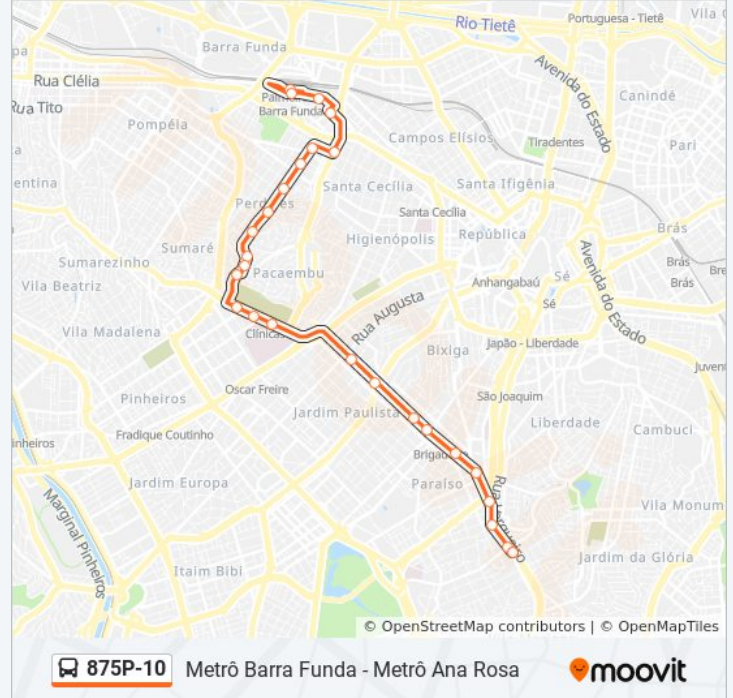

Use o aplicativo do Moovit para encontrar a estação de ônibus da linha 875P-10 mais perto de você e descubra quando chegará a próxima linha de ônibus 875P-10.

**Sentido: Metrô Ana Rosa**

26 pontos

[VER OS HORÁRIOS DA LINHA](#)

Avenida Paulista 2073

Avenida Paulista 1539 • Parque Trianon

Avenida Paulista 901

Av. Paulista, 659

Avenida Paulista 165

**Horários da linha de ônibus 875P-10**

Tabela de horários sentido Metrô Ana Rosa

Domingo	Fora de Operação
Segunda-feira	05:00 - 23:17
Terça-feira	05:00 - 23:17
Quarta-feira	05:00 - 23:17
Quinta-feira	05:00 - 23:17
Sexta-feira	05:00 - 23:17
Sábado	05:05 - 21:20

**Informações da linha de ônibus 875P-10****Sentido:** Metrô Ana Rosa**Paradas:** 26**Duração da viagem:** 42 min**Resumo da linha:**

Av. Bernardino de Campos, 108

Av. Bernardino de Campos - Metrô Paraíso C/B

### Sentido: Metrô Barra Funda

32 pontos

[VER OS HORÁRIOS DA LINHA](#)

Terminal Metrô Ana Rosa

Parada Metrô Ana Rosa B/C

R. Vergueiro, 1845

Praça Rodrigues De Abreu (Estação Paraíso)

Avenida Bernardino de Campos 173