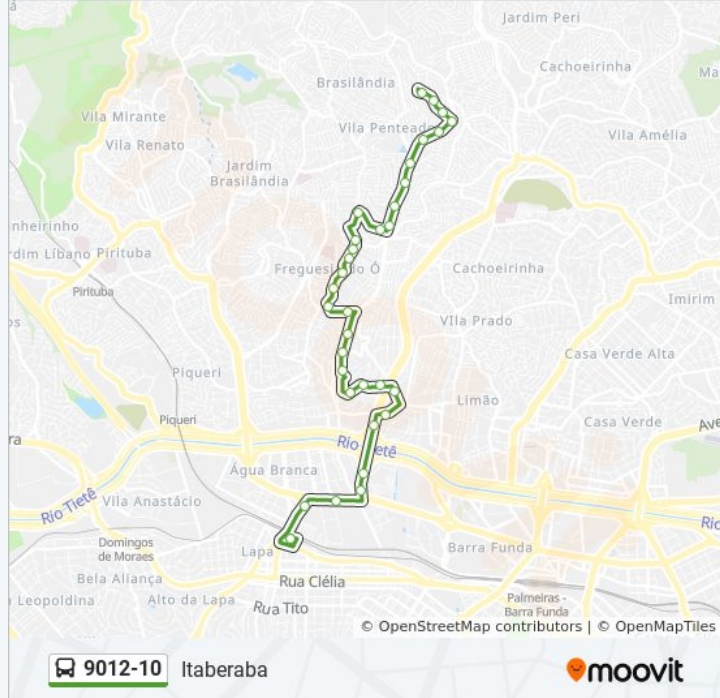

**Sentido: Itaberaba**

33 pontos

[VER OS HORÁRIOS DA LINHA](#)

Terminal Lapa

R. Aristides Viadana, 873

Av. Ermano Marchetti, 287

Pedro Corazza - Plataforma 5

Comendador Martinelli - C/B

**Informações da linha de ônibus 9012-10****Sentido:** Itaberaba**Paradas:** 33**Duração da viagem:** 41 min**Resumo da linha:**

R. S. Feliciano, 248

R. Alberto Andaló, 87

Av. João Paulo Primeiro, 1300

Av. João Paulo Primeiro, 1598

Av. João Paulo Primeiro, 1720

Av. João Paulo Primeiro, 84

Av. Pe. Orlando Garcia da Silveira, 34

Av. Pe. Orlando Garcia da Silveira, 288

Av. Pe. Orlando Garcia da Silveira, 510

R. Hugo Van Der Góes, 278

Av. Guilherme de Almeida, 258

### Sentido: Term. Lapa

31 pontos

[VER OS HORÁRIOS DA LINHA](#)

R. Nícia Coutinho Patrício

Av. Guilherme de Almeida, 119

R. Hugo Van Der Góes, 263

Av. Pe. Orlando Garcia da Silveira, 499

Av. Pe. Orlando Garcia da Silveira, 283